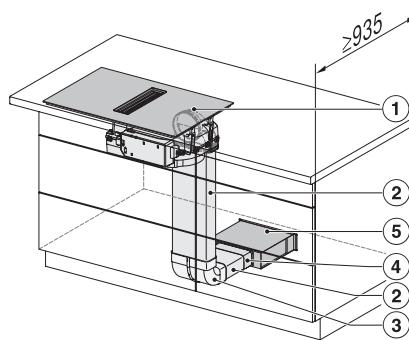

KMDA 7676 FL-U BlackPerfection
Induktiokaittotasu, jossa integroitu höyrypoisto
kaksi suurta PowerFlex XL -keittoaluetta, asennetaan huonetilaan palauttavaksi