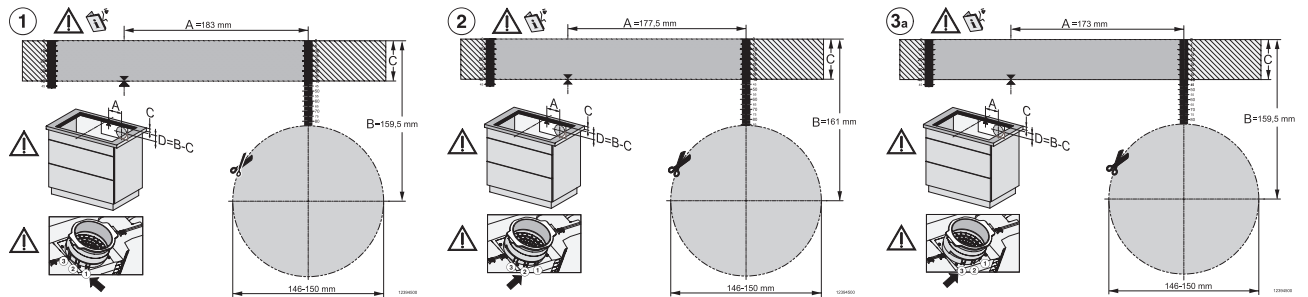

## KMDA 7676 FL-U BlackPerfection

Induktiokaittotasoa, jossa integroitu höyrynpisto

kaksi suurta PowerFlex XL -keittoaluetta, asennetaan huonetilaan palauttavaksi

KMDA7676FL-U BlackPerfection, KMDA7876FL-U – flush installation, drilling template, Installation depth 23,8 cm