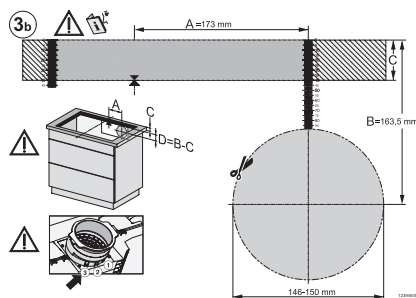

## KMDA 7676 FL-U BlackPerfection

Induktiokaittotasoa, jossa integroitu höyrynpisto

kaksi suurta PowerFlex XL -keittoaluetta, asennetaan huonetilaan palauttavaksi

KMDA7676FL-U BlackPerfection, KMDA7876FL-U – flush installation, drilling template, Installation depth 23,8 cm

KMDA7676FL-U, KMDA7876FL-U – surface installation, drilling template, 23,8 cm, Installation drawing

KMDA7676FL-U, KMDA7876FL-U – surface installation, 24,8 cm, drilling template, Installation drawing

KMDA7676FL-U, KMDA7876FL-U – flush installation, drilling template, Installation depth 24,8 cm, Installation drawing