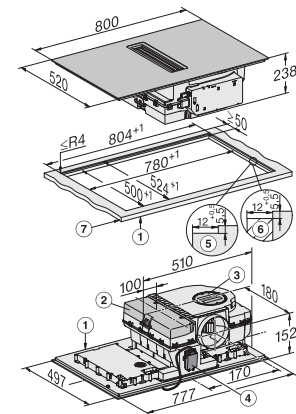

## KMDA 7676 FL-U BlackPerfection

Induktiokaittotasoa, jossa integroitu höyrynpisto

kaksi suurta PowerFlex XL -keittoaluetta, asennetaan huonetilaan palauttavaksi

KMDA7676FL-U BlackPerfection, KMDA7876FL-U – flush installation, drilling template, Installation depth 23,8 cm

KMDA7676FL-U, KMDA7876FL-U – surface installation, drilling template, 23,8 cm, Installation drawing

KMDA7676FL-U, KMDA7876FL-U – surface installation, 24,8 cm, drilling template, Installation drawing

KMDA7676FL-U, KMDA7876FL-U – flush installation, drilling template, Installation depth 24,8 cm, Installation drawing