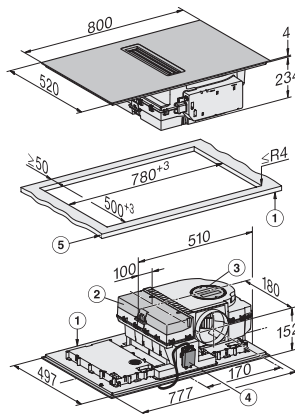

## KMDA 7676 FL-U BlackPerfection

Induktiokaittotasoa, jossa integroitu höyrynpisto

kaksi suurta PowerFlex XL -keittoaluetta, asennetaan huonetilaan palauttavaksi

KMDA7676FL-U BlackPerfection, KMDA7876FL-U – flush installation, drilling template, Installation depth 23,8 cm

KMDA7676FL-U, KMDA7876FL-U – surface installation, drilling template, 23,8 cm, Installation drawing

KMDA7676FL-U, KMDA7876FL-U – surface installation, 24,8 cm, drilling template, Installation drawing

KMDA7676FL-U, KMDA7876FL-U – flush installation, drilling template, Installation depth 24,8 cm, Installation drawing