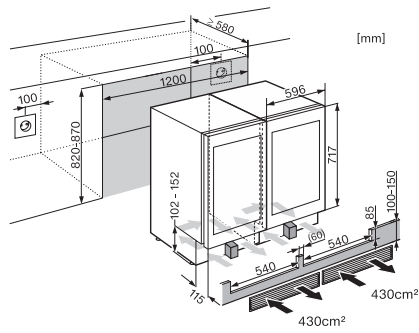

Työtason alle sijoitettava viinikaappi

FlexiFrame ja Push2open takaavat monipuolisuuden ja huippulaadukkaan muotoilun.

KWT6312UGS, KWT6322UG, KWT6322UG-1, KWT6322UG edt/cs (installation drawings)

KWT6312UGS, KWT6322UG, KWT6322UG-1, KSK6300, Side by Side (installation drawing)