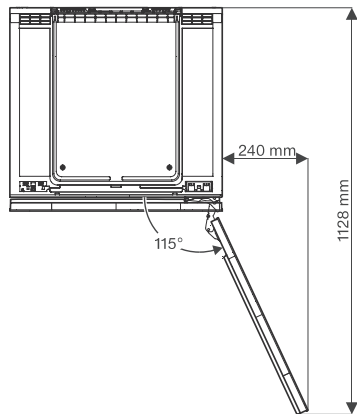

Liitäntäjohdon pituus, m 2,8

Vakiovarusteet

Active AirClean -suodatin

•

KWT 6322 UG-1

Työtason alle sijoitettava viinikaappi

FlexiFrame ja Push2open takaavat monipuolisuuden ja huippulaadukkaan muotoilun.

KWT6312UGS, KWT6322UG, KWT6322UG-1, KWT6322UG edt/cs (installation drawings)

KWT6312UGS, KWT6322UG, KWT6322UG-1, KSK6300, Side by Side (installation drawing)

KWT6322UG, KWT6322UG-1, KWT6322UG edt/cs, Interior dimensions (Installation drawings)

KWT6312UGS, KWT6322UG, KWT6322UG-1, KWT6322UG edt/cs (installation drawings)