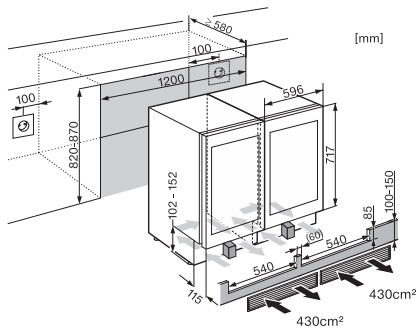

Liitäntäjohdon pituus, m 2,8

Vakiovarusteet

Active AirClean -suodatin

•

KWT 6322 UG-1

Työtason alle sijoitettava viinikaappi

FlexiFrame ja Push2open takaavat monipuolisuuden ja huippulaadukkaan muotoilun.

KWT6312UGS, KWT6322UG, KWT6322UG-1, KWT6322UG edt/cs (installation drawings)

KWT6312UGS, KWT6322UG, KWT6322UG-1, KSK6300, Side by Side (installation drawing)

KWT6322UG, KWT6322UG-1, KWT6322UG edt/cs, Interior dimensions (Installation drawings)

KWT6312UGS, KWT6322UG, KWT6322UG-1, KWT6322UG edt/cs (installation drawings)