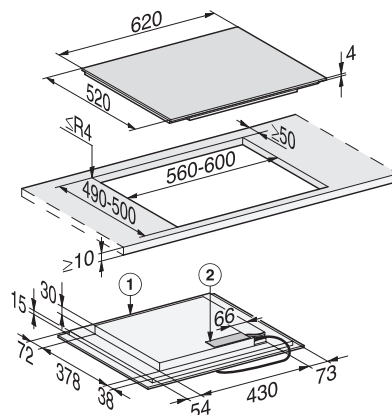

KM 7466 FL 125 Edition
Induktiokeittotaso omalla ohjauksella
PowerFlex-keittoalue keittämiseen maksimiteholla

EAN: 4002516775805 / Materiaalin numero: 12484720 /
Vanhan materiaalin numero: 26746670NER

Jatkuva kattilantunnistus	•
Lämpimänäpito	•
Stop&Go-taukotoiminto	•
Recall-toiminto	•
Virran turvakatkaisu	•
Yksilölliset asetusmahdollisuudet (esim. merkkiäänet)	•
Hälytyskello	•
Tehokkuus ja kestävyys	
Virrankulutus pois päältä -tilassa, W	0,5
Virrankulutus valmistilassa, W	1,0
Virrankulutus verkkovalmiustilassa, W	2,0
Aika automaattiseen virrankatkaisuun, min	20
Aika automaattiseen valmiustilaan siirtymiseen, min	20
Aika automaattiseen verkkovalmiustilaan siirtymiseen, min	20
Helppohoitoisuus	
Helposti puhdistettava keraaminen pinta	•
Turvallisuus	
Virran turvakatkaisu	•
Lukitustoiminto	•
Käytönesto	•
Integroitu jäähdytyspuhallin	•
Ylikuumentamissuoja	•
Jälkilämmön osoitin	•
Tekniset tiedot	
Mitat, mm (leveys)	620
Mitat, mm (korkeus)	51
Mitat, mm (syvyys)	520
Upotusaukon mitat pinta-asennuksessa, mm (leveys)	600
Upotusaukon mitat pinta-asennuksessa, mm (syvyys)	500
Rungon korkeus sis. liitännätarvikkeiden, mm	51
Upotusaukon sisemmät mitat huullosasennuksessa, mm (leveys)	600
Upotusaukon sisemmät mitat huullosasennuksessa, mm (syvyys)	500
Paino, kg	11
Upotusaukon ulommat mitat huullosasennuksessa, mm (leveys)	624
Upotusaukon ulommat mitat huullosasennuksessa, mm (syvyys)	524
Kokonaisliitännätäteho, kW	7,30
Liitännäjohdon pituus, m	1,4
Jännite, V	230
Taajuus, Hz	50-60
Vakiovarusteet	
Virtajohto	Kyllä
Etuseteli – GGRP Gourmet-parila	•

KM 7466 FL 125 Edition
Induktioketittotaso omalla ohjauksella
PowerFlex-keittoalue keittämiseen maksimiteholla

KM7466FL (installation drawings)

KM7466FL (installation drawings) onset