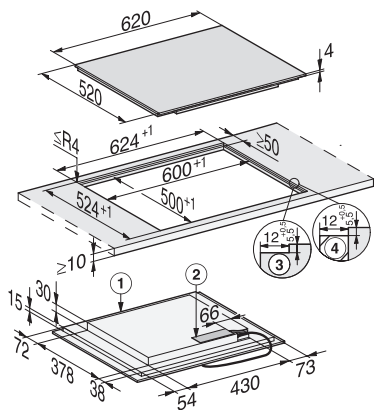

KM 7466 FL 125 Edition
Induktioketittotaso omalla ohjauksella
PowerFlex-keittoalue keittämiseen maksimiteholla

KM7466FL (installation drawings)