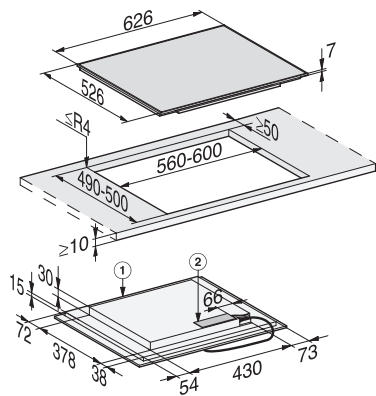

KM 7466 FR 125 Edition
Induktioketittotaso omalla ohjauksella
PowerFlex-keittoalue keittämiseen maksimiteholla

KM7464FR, KM7466FR (installation drawings)