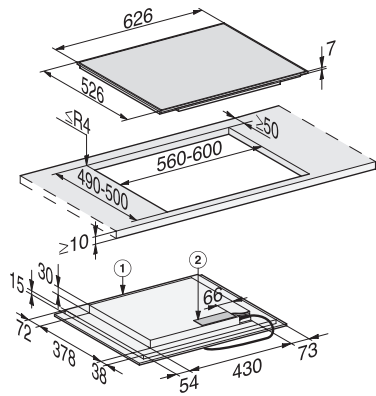

KM 7466 FR 125 Edition
Induktioketttotaso omalla ohjauksella
PowerFlex-keittoalue keittämiseen maksimiteholla

KM7464FR, KM7466FR (installation drawings)