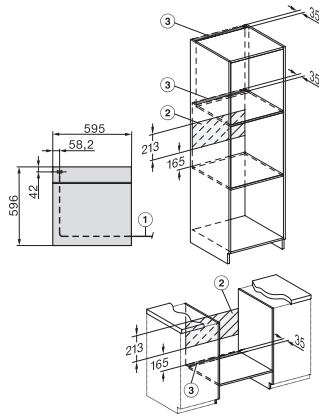

H 2467 BP ACTIVE

Uuni

moderni muotoilu, verkotus, pyrolyysitoiminto ja FlexiClip-teleskooppikiskot.

installation H7000 XL, installation drawing