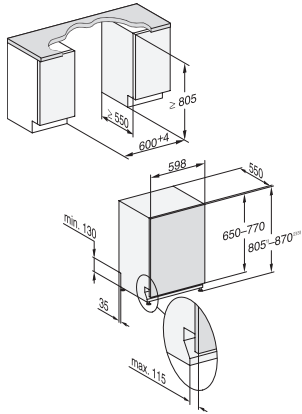

G 7771 SCVi AD 125 Gala Ed.

Täysintegroitavat astianpesukoneet
automaattinen annostelu AutoDosin ja integroidun PowerDiskin ansiosta.

G7000, fully integrated dishwasher, 60cm (installation drawing)