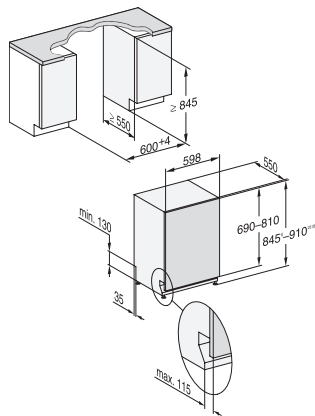

G 7197 SCVi XXL AD 125 Ed.

Täysintegroitu XXL-astianpesukone
automaattinen annostelu AutoDosin ja integroidun PowerDiskin ansiosta.

G7000, fully integrated dishwasher, XXL, 60cm (installation drawing)