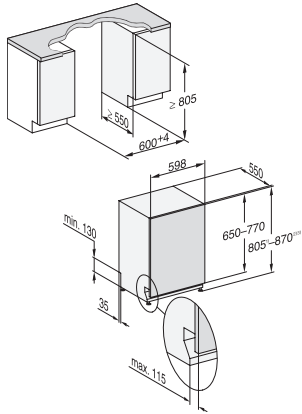

G 7191 SCVi AD 125 Ed.

Täysintegroitavat astianpesukoneet
automaattinen annostelu AutoDosin ja integroidun PowerDiskin ansiosta.

G7000, fully integrated dishwasher, 60cm (installation drawing)