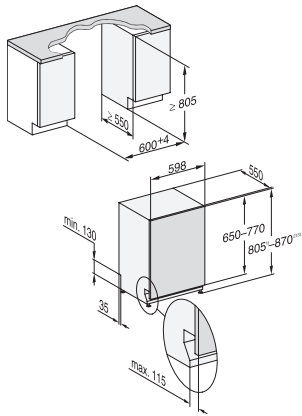

G 7191 SCVi AD 125 Ed.

Täysintegroitavat astianpesukoneet
automaattinen annostelu AutoDosin ja integroidun PowerDiskin ansiosta.

G7000, fully integrated dishwasher, 60cm (installation drawing)