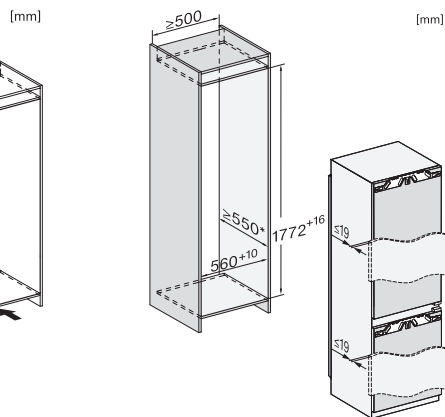

KFN7734C, KFN7734F, KFN7734D, KFN7764D, KFN7785D, KFN7744E, KFN7774D, installation (footnote*) (installation drawings)

KFN7734C, KFN7734F, KFN7734D, KFN7764D, KFN7785D, KFN7744E, KFN7774D, built-in (footnote*) (installation drawings)