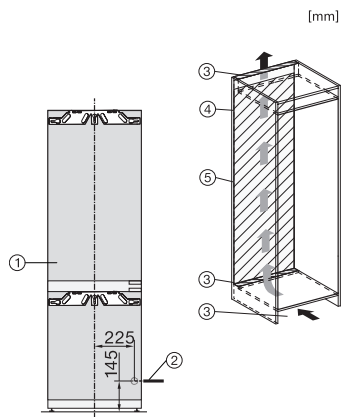

KFN 7744 D

Kalusteisiin sij. jääkaappipakastin

Parhaaseen kylmäsäilytykseen: PerfectFresh Pro, LED-valaistus ja NoFrost.

KFN7734C, KFN7734F, KFN7734D, KFN7764D, KFN7785D, KFN7744E, KFN7774D, installation (footnote*) (installation drawings)