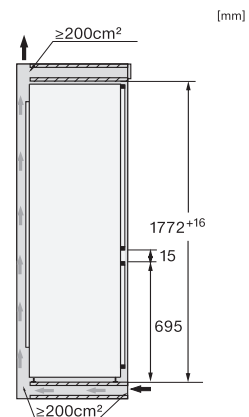

KFNS7734D, KFN7734C, KFN7734F, KFN7734D, KFN7764D, KFN7785D, KFN7744E, KFN7774D, side view (installation drawings)