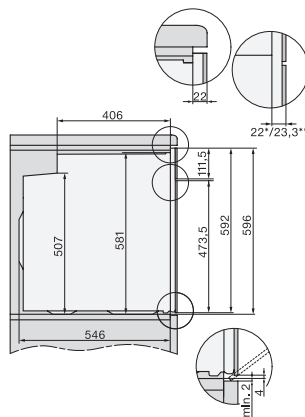

H 2456 B ACTIVE

Uuni

moderni muotoilu, ajastus ja PerfectClean edulliseen perusmallin hintaan.

EAN: 4002516785262 / Materiaalin numero: 12453610 /
Vanhan materiaalin numero: 22245624NER

Sijoitusaukon maksimileveys, mm	568
Sijoitusaukon minimikorkeus, mm	590
Sijoitusaukon maksimikorkeus, mm	595
Sijoitusaukon syvyys, mm	550
Laitteen leveys, mm	595
Laitteen korkeus, mm	596
Laitteen syvyys, mm	569
Paino, kg	42,0
Kokonaisliitântäteho, kW	3,50
Jännite, V	220-240
Taajuus, Hz	50
Sulakekoko, A	16
Vaiheiden määrä	1
Virtajohto, jossa pistotulppa	•
Liitântäjohdon pituus, m	1,50
Lamppujen vaihto	Asiakas
Vakiovarusteet	
PerfectClean-pinnoitettu leivinpelti	2
PerfectClean-pinnoitettu yleispelti	1
Uuniritilä, jossa ei PerfectClean-pinnoitetta	1
Irrotettavat pellinkannattimet (pari)	1

Installation H7000 XL underframe, installation drawings

side view H7000 XL build-under, installation drawing

H2465B, H2465BP, H2466B, H2466BP, H2467B, H2467BP, H2468B, H2468BP, H2469B, H2469BP installation drawings