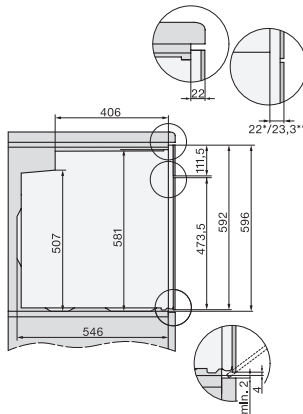

H 2455 BP ACTIVE

Uuni

moderni muotoilu, ajastus ja pyrolyysitoiminto edulliseen perusmallin hintaan.

EAN: 4002516785613 / Materiaalin numero: 12453600 /
Vanhan materiaalin numero: 22245525NER

Sijoitusaukon maksimileveys, mm	568
Sijoitusaukon minimikorkeus, mm	590
Sijoitusaukon maksimikorkeus, mm	595
Sijoitusaukon syvyys, mm	550
Laitteen leveys, mm	595
Laitteen korkeus, mm	596
Laitteen syvyys, mm	569
Paino, kg	47,0
Kokonaisliitântäteho, kW	3,60
Jännite, V	220-240
Taajuus, Hz	50
Sulakekoko, A	16
Vaiheiden määrä	1
Virtajohto, jossa pistotulppa	•
Liitântäjohdon pituus, m	1,50
Lamppujen vaihto	Asiakas
Vakiovarusteet	
PerfectClean-pinnoitettu leivinpelti HBB 71	1
PerfectClean-pinnoitettu yleispelti HUBB 71	1
Uuniritilä, jossa ei PerfectClean-pinnoitetta	1
Irrotettavat pellinkannattimet (pari)	1

Installation H7000 XL underframe, installation drawings

side view H7000 XL build-under, installation drawing

H2465B, H2465BP, H2466B, H2466BP, H2467B, H2467BP, H2468B, H2468BP, H2469B, H2469BP installation drawings