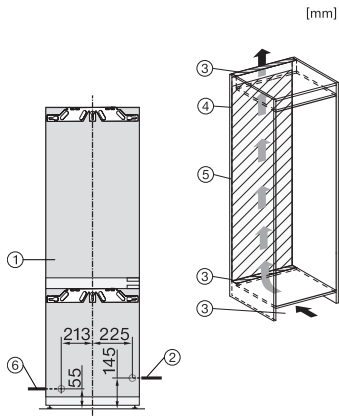

KFN 7795 C

Kalusteisiin sij. jääkaappipakastin

Tyylikäs: PerfectFresh Active, Freeze&Cool ja IceMaker.

KFN7795D, KFN7795C, installation (footnote*) (installation drawings)