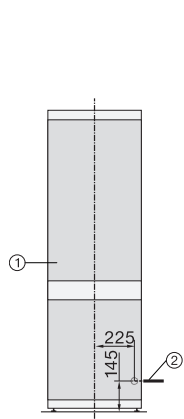

KFN 7733 E

Kalusteisiin sij. jääkaappipakastin

Optimaaliseen kylmäsäilytykseen: DynaCool, LED-valaistus ja NoFrost.

KFN7733F, KFN7733E, installation (footnote*) (installation drawings)