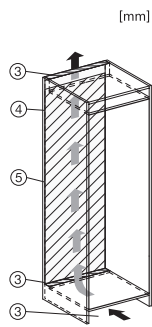

KFN 7733 E

Kalusteisiin sij. jääkaappipakastin

Optimaaliseen kylmäsäilytykseen: DynaCool, LED-valaistus ja NoFrost.

[mm]

[mm]

[mm]