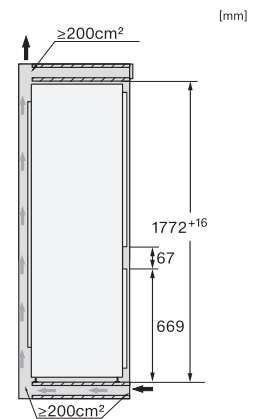

Tekniset tiedot	
Sijoitusaukon minimileveys, mm	560
Sijoitusaukon maksimileveys, mm	570
Sijoitusaukon minimikorkeus, mm	1772
Sijoitusaukon maksimikorkeus, mm	1788
Sijoitusaukon syvyys, mm	550
Laitteen leveys, mm	541
Laitteen korkeus, mm	1770
Laitteen syvyys, mm	545
Paino, kg	58,0
Oven saranointi	Liukuovi
Jääkaapin kalusteoven maksimipaino, kg	18
Pakastimen kalusteoven maksimipaino, kg	12
Ilmastoluokka	SN-T
Jääkaappiosan tilavuus, l	183
4* pakastinosan tilavuus, l	70
Kokonaiskäyttötilavuus, l	253
Pakasteiden lämmönousuaika, h	9
Pakastuskyky, kg/24 h	6,00
Äänitasoluokka (A-D)	B
Äänitaso dB(A) re 1 pW	34
Virrankulutus, mA	1400
Jännite, V	220-240
Sulakekoko, A	10
Vaiheiden määrä	1
Taajuus, Hz	50-60
Liitäntäjohdon pituus, m	2,2
Lamppujen vaihto	Asiakaspalvelu
Vakiovarusteet	
Munalokero	•
Jääpala-astia	•

[mm]

KFN7733F, KFN7733E, side view (installation drawings)