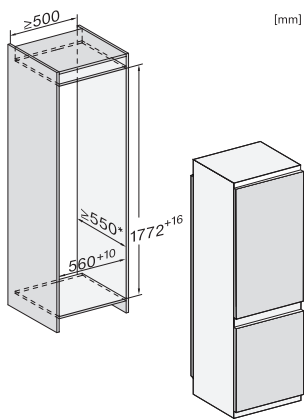

[mm]

KFN7733F, KFN7733E, built-in (footnote*) (installation drawings)