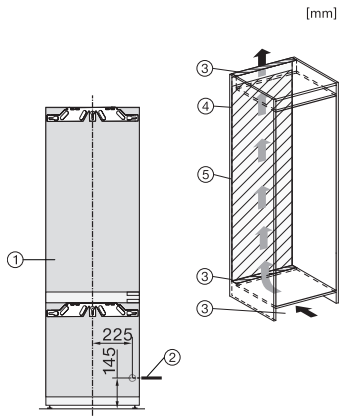

KF 7742 C

Kalusteisiin sij. jääkaappipakastin

PerfectFresh Pro ja DynaCool ammattimaiseen säilytykseen.

KF7742B, KF7742C, KF7742D, KF7772B, installation (footnote*) (installation drawings)