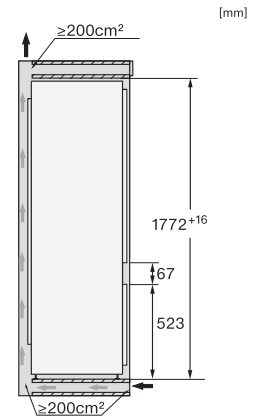

KF 7731 D

Kalusteisiin sij. jääkaappipakastin

Kätevään elintarvikkeiden säilytykseen: DynaCool ja DuplexCool.

EAN: 4002516748083 / Materiaalin numero: 12445010 /  
Vanhan materiaalin numero: 38773105EU1

Tekniset tiedot	
Sijoitusaukon minimileveys, mm	560
Sijoitusaukon maksimileveys, mm	570
Sijoitusaukon minimikorkeus, mm	1772
Sijoitusaukon maksimikorkeus, mm	1788
Sijoitusaukon syvyys, mm	550
Laitteen leveys, mm	541
Laitteen korkeus, mm	1770
Laitteen syvyys, mm	545
Paino, kg	59,0
Oven saranointi	Liukuovi
Jääkaapin kalusteoven maksimipaino, kg	26
Ilmastoluokka	SN-ST
Jääkaappiosan tilavuus, l	212
4* pakastinosan tilavuus, l	54
Kokonaiskäyttötilavuus, l	266
Pakasteiden lämmönousuaika, h	9
Pakastuskyky, kg/24 h	4,00
Äänitasoluokka (A-D)	B
Äänitaso dB(A) re 1 pW	33
Virrankulutus, mA	1400
Jännite, V	220-240
Sulakekoko, A	10
Vaiheiden määrä	1
Taajuus, Hz	50-60
Liitäntäjohdon pituus, m	2,2
Lamppujen vaihto	Asiakaspalvelu
Vakiovarusteet	
Munalokero	•
Kylmävaraajat	•
Jääpala-astia	•

KF7731E, KF7731D, side view (installation drawings)