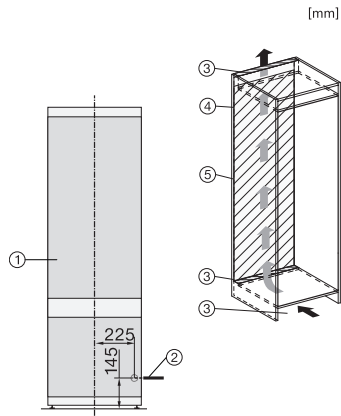

KF 7731 D

Kalusteisiin sij. jääkaappipakastin

Kätevään elintarvikkeiden säilytykseen: DynaCool ja DuplexCool.

KF7731E, KF7731D, installation (footnote*) (installation drawings)