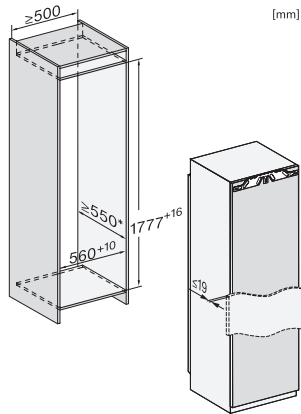

K 7797 C L

Kalusteisiin sijoitettava jääkaappi

äärimmäisen mukava: ActiveDoor, PerfectFresh Active ja FlexiLight 2.0.

FNS7794D L, FNS7794D R, K7797C L, K7797C R, K7798C L, built-in (installation (*footnote) (installation drawings)