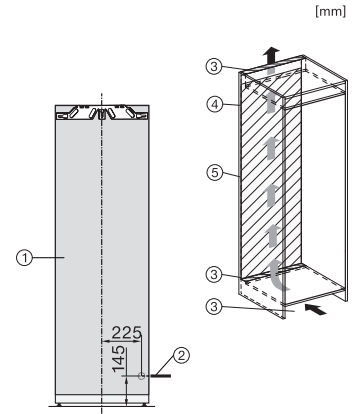

Tekniset tiedot	
Sijoitusaukon minimileveys, mm	560
Sijoitusaukon maksimileveys, mm	570
Sijoitusaukon minimikorkeus, mm	1777
Sijoitusaukon maksimikorkeus, mm	1793
Sijoitusaukon syvyys, mm	550
Laitteen leveys, mm	559
Laitteen korkeus, mm	1770
Laitteen syvyys, mm	546
Paino, kg	70,5
Oven saranointi	Ovi-oveen-kiinnitys
Jääkaapin kalusteoven maksimipaino, kg	26
Ilmastoluokka	SN-T
Jääkaappiosan tilavuus, l	296
PerfectFresh- kylmätilan kanssa, l	98
Kokonaiskäyttötilavuus, l	296
Äänitasoluokka (A-D)	B
Äänitaso dB(A) re 1 pW	32
Virrankulutus, mA	1200
Jännite, V	220-240
Sulakekoko, A	10
Vaiheiden määrä	1
Taajuus, Hz	50-60
Liitäntäjohdon pituus, m	2,2
Lamppujen vaihto	Asiakaspalvelu
Vakiovarusteet	
Munalokero	•
PerfectFresh-laatikon sisälokero	•

FNS7794D L, FNS7794D R, K7797C L, K7797C R, K7798C L, side view (installation drawings)

K7797C L, K7797C R, K7797C R, K7798C L, K7798C R, installation (footnote*) (installation drawings)