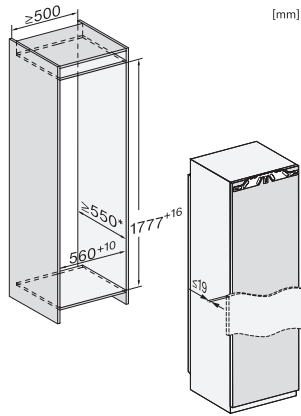

K 7797 C R

Kalusteisiin sijoitettava jääkaappi

äärimmäisen mukava: ActiveDoor, PerfectFresh Active ja FlexiLight 2.0.

FNS7794D L, FNS7794D R, K7797C L, K7797C R, K7798C L, built-in (installation (*footnote) (installation drawings)