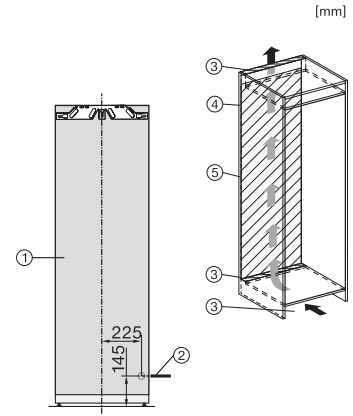

Tekniset tiedot	
Sijoitusaukon minimileveys, mm	560
Sijoitusaukon maksimileveys, mm	570
Sijoitusaukon minimikorkeus, mm	1777
Sijoitusaukon maksimikorkeus, mm	1793
Sijoitusaukon syvyys, mm	550
Laitteen leveys, mm	559
Laitteen korkeus, mm	1770
Laitteen syvyys, mm	546
Paino, kg	71,5
Oven saranointi	Ovi-oveen-kiinnitys
Jääkaapin kalusteoven maksimipaino, kg	26
Ilmastoluokka	SN-T
Jääkaappiosan tilavuus, l	296
PerfectFresh-kylmätilan kanssa, l	98
Kokonaiskäyttötilavuus, l	296
Äänitasoluokka (A-D)	B
Äänitaso dB(A) re 1 pW	32
Virrankulutus, mA	1200
Jännite, V	220-240
Sulakekoko, A	10
Vaiheiden määrä	1
Taajuus, Hz	50-60
Liitäntäjohdon pituus, m	2,2
Lamppujen vaihto	Asiakaspalvelu
Vakiovarusteet	
Munalokero	•
PerfectFresh-laatikon sisälokero	•

FNS7794D L, FNS7794D R, K7797C L, K7797C R, K7798C L, side view (installation drawings)

K7797C L, K7797C R, K7797C R, K7798C L, K7798C R, installation (footnote*) (installation drawings)