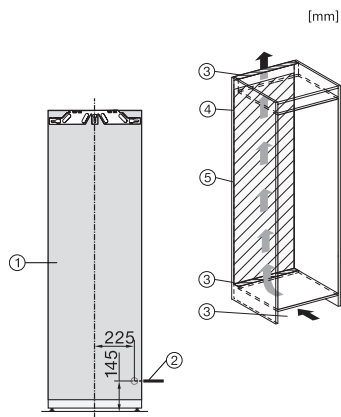

K 7777 C

Kalusteisiin sijoitettava jääkaappi

FlexiLight 2.0, PerfectFresh Active – kostutus pitää elintarvikkeet tuoreina.

K7733E, K7763E, K7732E, K7734F, K7764E, K7743E, K7744E, K7773D, K7774D (footnote*) (installation drawings)