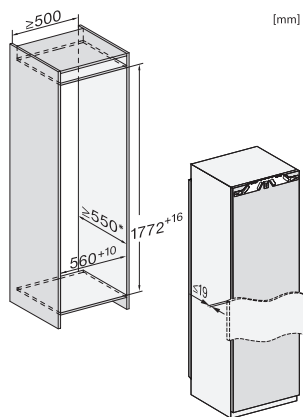

K7733E, K7763E, K7732D, K7732E, K7734F, K7764E, K7743E, K7744E, K7773D, K7774D, built-in (footnote*) (drawings)