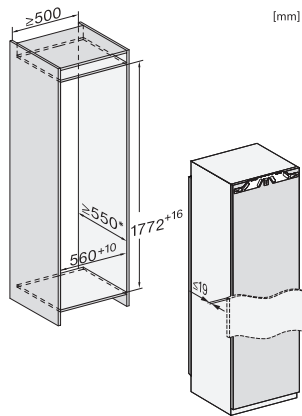

K 7747 D

Kalusteisiin sijoitettava jääkaappi

PerfectFresh Pro ja DynaCool ammattimaiseen säilytykseen.

EAN: 4002516747741 / Materiaalin numero: 12444560 /
Vanhan materiaalin numero: 36774700EU1

Laitteen syvyys, mm	546
Paino, kg	59,5
Oven saranointi	Ovi-oveen-kiinnitys
Jääkaapin kalusteoven maksimipaino, kg	26
Ilmastoluokka	SN-T
Jääkaappiosan tilavuus, l	294
PerfectFresh-kylmätilan kanssa, l	98
Kokonaiskäyttötilavuus, l	294
Äänitasoluokka (A-D)	B
Äänitaso dB(A) re 1 pW	33
Virrankulutus, mA	1200
Jännite, V	220-240
Sulakekoko, A	10
Vaiheiden määrä	1
Taajuus, Hz	50-60
Liitäntäjohtoon pituus, m	2,2
Lamppujen vaihto	Asiakaspalvelu
Vakiovarusteet	
Munalokero	•

[mm]

[mm]

K7733E, K7763E, K7732D, K7732E, K7734F, K7764E, K7743E, K7744E, K7773D, K7774D, built-in (footnote*) (drawings)

[mm]

K7733E, K7763E, K7732E, K7734F, K7764E, K7743E, K7744E, K7773D, K7774D, side view (installation drawings)