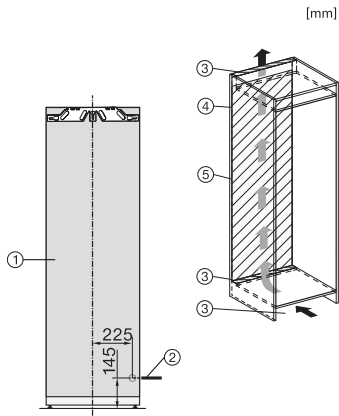

K 7738 D

Kalusteisiin sijoitettava jääkaappi
suuri sisätila, huoltovapaa LED-valaistus ja 4* pakastinosa.

K7733E, K7763E, K7732E, K7734F, K7764E, K7743E, K7743D, K7744E, K7773D, K7774D (footnote*) (installation drawings)