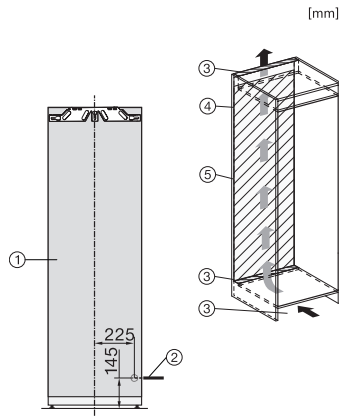

K 7737 D

Kalusteisiin sijoitettava jääkaappi

Käytännöllinen: DynaCool ja LED-valaistus.

K7733E, K7763E, K7732E, K7734F, K7764E, K7743E, K7744E, K7773D, K7774D (footnote*) (installation drawings)