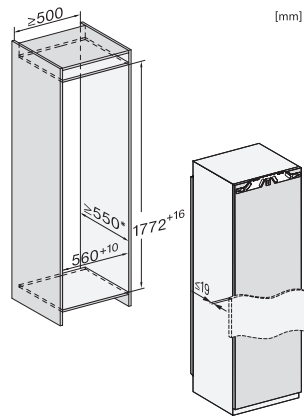

K 7716 E

Kalusteisiin sijoitettava jääkaappi, sij.aukon korkeus 178 cm
suuri sisätila, huoltovapaa LED-valaistus ja 4* pakastinosa.

EAN: 4002516747567 / Materiaalin numero: 12444390 /
Vanhan materiaalin numero: 36771600EU1

Sijoitusaukon maksimikorkeus, mm	1788
Sijoitusaukon syvyys, mm	550
Laitteen leveys, mm	559
Laitteen korkeus, mm	1770
Laitteen syvyys, mm	546
Paino, kg	57,2
Oven saranointi	Ovi-oveen-kiinnitys
Jääkaapin kalusteoven maksimipaino, kg	26
Ilmastoluokka	SN-T
Jääkaappiosan tilavuus, l	259
4* pakastinosan tilavuus, l	27
Kokonaiskäyttötilavuus, l	286
Pakasteiden lämmönousuaika, h	14
Pakastuskyky, kg/24 h	2,00
Äänitasoluokka (A-D)	B
Äänitaso dB(A) re 1 pW	34
Virrankulutus, mA	1200
Jännite, V	220-240
Sulakekoko, A	10
Vaiheiden määrä	1
Taajuus, Hz	50-60
Liitäntäjohdon pituus, m	2,2
Lamppujen vaihto	Asiakaspalvelu
Vakiovarusteet	
Munalokero	•
Jääpala-astia	•

K 7716 E

Kalusteisiin sijoitettava jääkaappi, sij.aukon korkeus 178 cm
suuri sisätila, huoltovapaa LED-valaistus ja 4* pakastinosa.

K7733E, K7763E, K7732E, K7734F, K7764E, K7743E,
K7744E, K7773D, K7774D