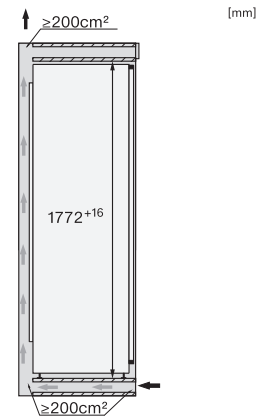

K7733E, K7763E, K7732E, K7734F, K7764E, K7743E, K7744E, K7773D, K7774D, side view (installation drawings)