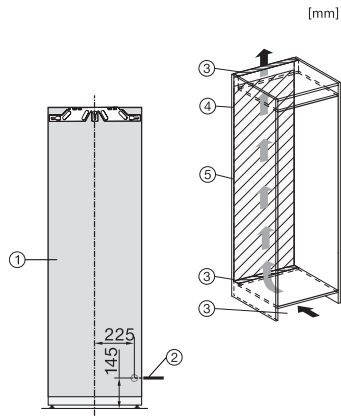

K 7716 E

Kalusteisiin sijoitettava jääkaappi, sij.aukon korkeus 178 cm
suuri sisätila, huoltovapaa LED-valaistus ja 4* pakastinosa.

EAN: 4002516747567 / Materiaalin numero: 12444390 /
Vanhan materiaalin numero: 36771600EU1

Sijoitusaukon maksimikorkeus, mm	1788
Sijoitusaukon syvyys, mm	550
Laitteen leveys, mm	559
Laitteen korkeus, mm	1770
Laitteen syvyys, mm	546
Paino, kg	57,2
Oven saranointi	Ovi-oveen-kiinnitys
Jääkaapin kalusteoven maksimipaino, kg	26
Ilmastoluokka	SN-T
Jääkaappiosan tilavuus, l	259
4* pakastinosan tilavuus, l	27
Kokonaiskäyttötilavuus, l	286
Pakasteiden lämmönousuaika, h	14
Pakastuskyky, kg/24 h	2,00
Äänitasoluokka (A-D)	B
Äänitaso dB(A) re 1 pW	34
Virrankulutus, mA	1200
Jännite, V	220-240
Sulakekoko, A	10
Vaiheiden määrä	1
Taajuus, Hz	50-60
Liitäntäjohdon pituus, m	2,2
Lamppujen vaihto	Asiakaspalvelu
Vakiovarusteet	
Munalokero	•
Jääpala-astia	•

K 7716 E

Kalusteisiin sijoitettava jääkaappi, sij.aukon korkeus 178 cm
suuri sisätila, huoltovapaa LED-valaistus ja 4* pakastinosa.

K7733E, K7763E, K7732E, K7734F, K7764E, K7743E,
K7744E, K7773D, K7774D