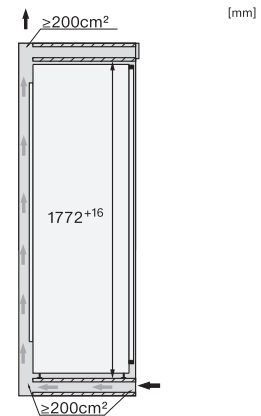

K 7716 E

Kalusteisiin sijoitettava jääkaappi, sij.aukon korkeus 178 cm
suuri sisätila, huoltovapaa LED-valaistus ja 4* pakastinosa.

EAN: 4002516747567 / Materiaalin numero: 12444390 /
Vanhan materiaalin numero: 36771600EU1

Sijoitusaukon maksimikorkeus, mm	1788
Sijoitusaukon syvyys, mm	550
Laitteen leveys, mm	559
Laitteen korkeus, mm	1770
Laitteen syvyys, mm	546
Paino, kg	57,2
Oven saranointi	Ovi-oveen-kiinnitys
Jääkaapin kalusteoven maksimipaino, kg	26
Ilmastoluokka	SN-T
Jääkaappiosan tilavuus, l	259
4* pakastinosan tilavuus, l	27
Kokonaiskäyttötilavuus, l	286
Pakasteiden lämmönousuaika, h	14
Pakastuskyky, kg/24 h	2,00
Äänitasoluokka (A-D)	B
Äänitaso dB(A) re 1 pW	34
Virrankulutus, mA	1200
Jännite, V	220-240
Sulakekoko, A	10
Vaiheiden määrä	1
Taajuus, Hz	50-60
Liitäntäjohdon pituus, m	2,2
Lamppujen vaihto	Asiakaspalvelu
Vakiovarusteet	
Munalokero	•
Jääpala-astia	•

K 7716 E

Kalusteisiin sijoitettava jääkaappi, sij.aukon korkeus 178 cm
suuri sisätila, huoltovapaa LED-valaistus ja 4* pakastinosa.

K7733E, K7763E, K7732E, K7734F, K7764E, K7743E,
K7744E, K7773D, K7774D

K7733E, K7763E, K7732D, K7732E, K7734F, K7764E,
K7743E, K7744E, K7773D, K7774D, built-in

K7733E, K7763E, K7732E, K7734F, K7764E, K7743E,
K7744E, K7773D, K7774D, side view