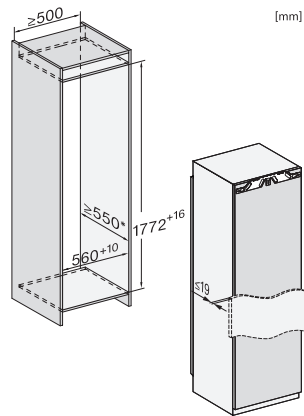

K 7716 E

Kalusteisiin sijoitettava jääkaappi
suuri sisätila, huoltovapaa LED-valaistus ja 4* pakastinosa.

EAN: 4002516747567 / Materiaalin numero: 12444390 /
Vanhan materiaalin numero: 36771600EU1

Paino, kg	57,2
Oven saranointi	Ovi-oveen-kiinnitys
Jääkaapin kalusteoven maksimipaino, kg	26
Ilmastoluokka	SN-T
Jääkaappiosan tilavuus, l	259
4* pakastinosan tilavuus, l	27
Kokonaiskäyttötilavuus, l	286
Pakasteiden lämmönnousuaika, h	14
Pakastuskyky, kg/24 h	2,00
Äänitasoluokka (A-D)	B
Äänitaso dB(A) re 1 pW	34
Virrankulutus, mA	1200
Jännite, V	220-240
Sulakekoko, A	10
Vaiheiden määrä	1
Taajuus, Hz	50-60
Liitäntäjohdon pituus, m	2,2
Lamppujen vaihto	Asiakaspalvelu
Vakiovarusteet	
Munalokero	•
Jääpala-astia	•

K 7716 E

Kalusteisiin sijoitettava jääkaappi
suuri sisätila, huoltovapaa LED-valaistus ja 4* pakastinosa.

K7733E, K7763E, K7732E, K7734F, K7764E, K7743E, K7744E, K7773D, K7774D (footnote*) (installation drawings)