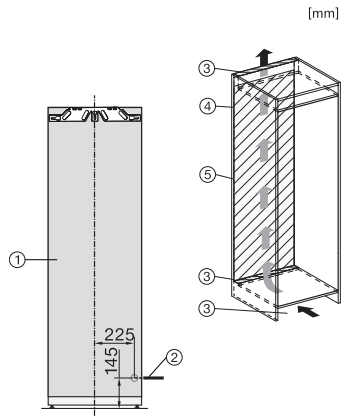

K 7716 E

Kalusteisiin sijoitettava jääkaappi
suuri sisätila, huoltovapaa LED-valaistus ja 4* pakastinosa.

K7733E, K7763E, K7732E, K7734F, K7764E, K7743E, K7744E, K7773D, K7774D (footnote*) (installation drawings)