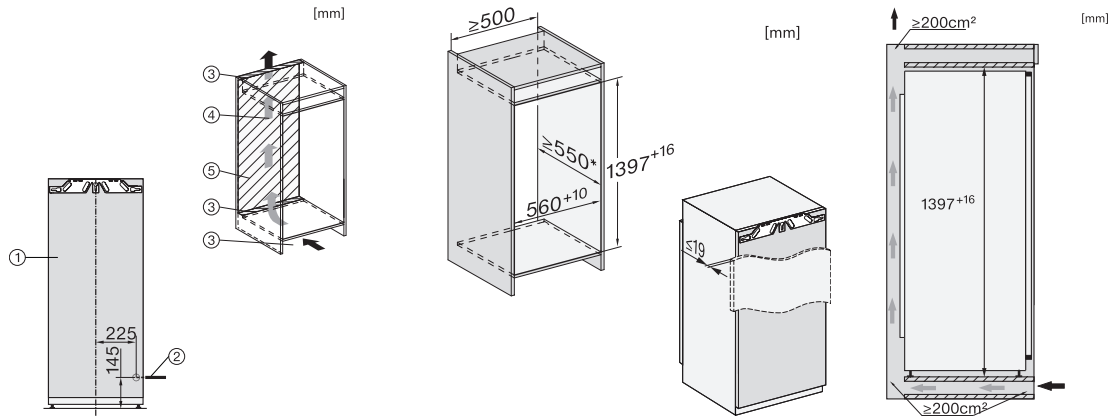

K 7437 D

Kalusteisiin sijoitettava jääkaappi

DailyFresh, huoltovapaa LED-valaistus, DynaCool ja ComfortClean.

K7433E, K7434E, K7464E, K7443D, K7444D, K7473D, K7474D, FNS74470D, installation (footnote*) (installation drawings)

K7433E, K7434E, K7464E, K7443D, K7444D, K7473D, K7474D, FNS7470D, built-in (footnote*) (installation drawings)

K7477B, K7438C, K7433E, K7434E, K7464E, K7443D, K7444D, K7473D, K7474D, FNS7470D, side view (installation drawings)