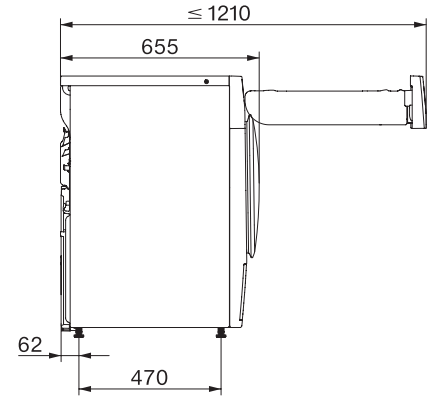

Mitat, mm (leveys)

596

Mitat, mm (korkeus)

850

Mitat, mm (syvyys)

643

Koneen syvyys luukku auki, mm

1077

T1 drawing, facia 5 degree, without porthole, measures in mm

T1 drawing, facia 5 degree, measures in mm