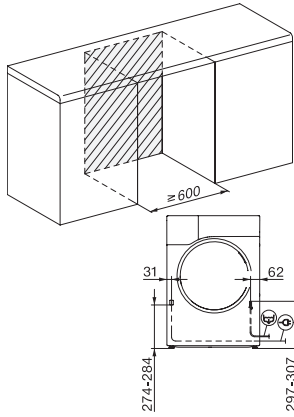

TWL680WP 125 Gala Edition
T1 lämpöpumppukuivausrumpu:
SteamFinish ja DryCare 40 hellävaraiseen pyykinhuoltoon.

T1 installation drawing, facia 5 degree, measures in mm