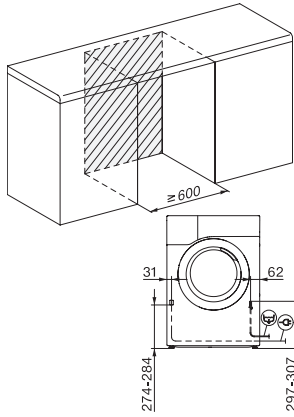

Taajuus, Hz	50
Liitäntäjohdon pituus, m	2,0
Ilmativiisti suljettu järjestelmä	•
Jäähdytysaineen tyyppi	R290
Jäähdytysaineen määrä, kg	0,14
Kylmäaineen lämmityspotentiaali (GWP), CO ₂ e	3
Laitteen lämmityspotentiaali (GWP), CO ₂ e	0,42
Lamppujen vaihto	Asiakaspalvelu
Vakiovarusteet	
Tuoksupatruuna	•
Etuseteli toista tuoksupatruunaa varten	•
Näytön kielivaihtoehdot	

TEL695WP 125 Gala Edition

T1 lämpöpumppukuivausrumpu:

9 kg | ComfortSensor | SteamCare | SilenceDrum | DryCare 40

T1 installation drawing, slanted facia or straight facia, measures in mm

T1 drawing, slanted facia or straight facia, measures in mm

T1 drawing, slanted facia or straight facia, with porthole, measures in mm

T1 drawing, slanted facia or straight facia, measures in mm