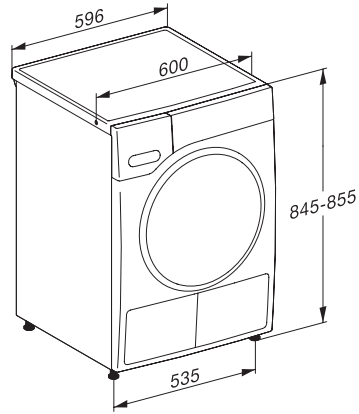

TSC663WP 125 Edition

T1 lämpöpumppukuivausrumpu:

8 kg | DirectSensor | DryCare 40 | Miele@home | EcoDry

EAN: 4002516767572 / Materiaalin numero: 12436280 /

Vanhan materiaalin numero: 12SC6632FIN

EcoSpeed	•
<b>Kuivausohjelmat</b>	
Puuvilla (kirjopyykki)	•
Puuvilla vertailutestiohjelma	•
Siliävät kuidut	•
Hienopyykki	•
Paidat	•
Villan viimeistely	•
Pika	•
Kyllästys	•
Liinavaatteet	•
Aikakuivaus/kylmätuuletus	•
<b>Kuivauksen lisätoiminnot</b>	
Pöyhintä	•
Merkkiääni	•
DryCare 40	•
<b>Laatu</b>	
Pehmeät rummun olakkeet	•
<b>Turvallisuus</b>	
PIN-koodi	•
Merkkivalo "Tyhjennä vedenkeruuastia"	•
Merkkivalo "Puhdista suodatin"	•
Optinen liitäntä	•
<b>Tekniset tiedot</b>	
Mitat, mm (leveys)	596
Mitat, mm (korkeus)	850
Mitat, mm (syvyys)	655
Koneen syvyys luukku auki, mm	1077
Paino, kg	52
Kokonaisliitäntäteho, kW	1,10
Jännite, V	220-240
Sulakekoko, A	10
Taajuus, Hz	50
Liitäntäjohdon pituus, m	2,0
Ilmativiisti suljettu järjestelmä	•
Jäähdytysaineen tyyppi	R290
Jäähdytysaineen määrä, kg	0,14
Kylmäaineen lämmityspotentiaali (GWP), CO <sub>2</sub> e	3
Laitteen lämmityspotentiaali (GWP), CO <sub>2</sub> e	0,42
Lamppujen vaihto	Asiakaspalvelu
<b>Vakiovarusteet</b>	
Tuoksupatruuna	•
Etuseteli toista tuoksupatruunaa varten	•

TSC663WP 125 Edition

T1 lämpöpumppukuivausrumpu:

8 kg | DirectSensor | DryCare 40 | Miele@home | EcoDry

T1 installation drawing, facia 5 degree, measures in mm

T1 drawing, facia 5 degree, measures in mm

T1 drawing, facia 5 degree, with porthole, measures in mm

T1 drawing, facia 5 degree, without porthole, measures in mm