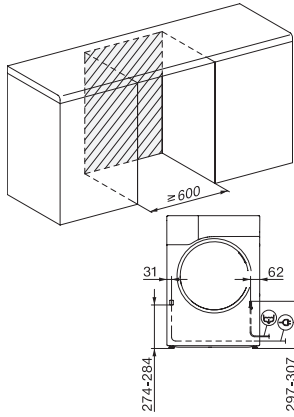

TSC663WP 125 Edition

T1 lämpöpumppukuivausrumpu:

8 kg | DirectSensor | DryCare 40 | Miele@home | EcoDry

EAN: 4002516767572 / Materiaalin numero: 12436280 /

Vanhan materiaalin numero: 12SC6632FIN

EcoSpeed	•
<b>Kuivausohjelmat</b>	
Puuvilla (kirjopyykki)	•
Puuvilla vertailutestiohjelma	•
Siliävät kuidut	•
Hienopyykki	•
Paidat	•
Villan viimeistely	•
Pika	•
Kyllästys	•
Liinavaatteet	•
Aikakuivaus/kylmätuuletus	•
<b>Kuivauksen lisätoiminnot</b>	
Pöyhintä	•
Merkkiääni	•
DryCare 40	•
<b>Laatu</b>	
Pehmeät rummun olakkeet	•
<b>Turvallisuus</b>	
PIN-koodi	•
Merkkivalo "Tyhjennä vedenkeruuastia"	•
Merkkivalo "Puhdista suodatin"	•
Optinen liitäntä	•
<b>Tekniset tiedot</b>	
Mitat, mm (leveys)	596
Mitat, mm (korkeus)	850
Mitat, mm (syvyys)	655
Koneen syvyys luukku auki, mm	1077
Paino, kg	52
Kokonaisliitäntäteho, kW	1,10
Jännite, V	220-240
Sulakekoko, A	10
Taajuus, Hz	50
Liitäntäjohdon pituus, m	2,0
Ilmativiisti suljettu järjestelmä	•
Jäähdytysaineen tyyppi	R290
Jäähdytysaineen määrä, kg	0,14
Kylmäaineen lämmityspotentiaali (GWP), CO <sub>2</sub> e	3
Laitteen lämmityspotentiaali (GWP), CO <sub>2</sub> e	0,42
Lamppujen vaihto	Asiakaspalvelu
<b>Vakiovarusteet</b>	
Tuoksupatruuna	•
Etuseteli toista tuoksupatruunaa varten	•

TSC663WP 125 Edition

T1 lämpöpumppukuivausrumpu:

8 kg | DirectSensor | DryCare 40 | Miele@home | EcoDry

T1 installation drawing, facia 5 degree, measures in mm

T1 drawing, facia 5 degree, measures in mm

T1 drawing, facia 5 degree, with porthole, measures in mm

T1 drawing, facia 5 degree, without porthole, measures in mm