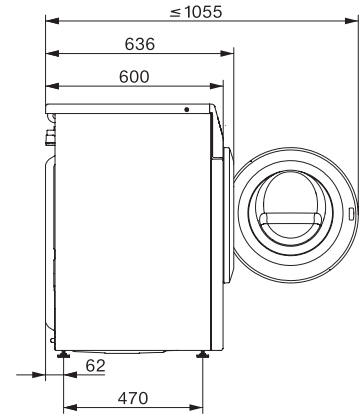

Tekniset tiedot

Koneen syvyys ilman luukkua (asennus työtason alle), mm	600
Kokonaisliitäntäteho, kW	2,10-2,40
Jännite, V	220-240
Sulakekoko, A	10
Taajuus, Hz	50

Vakiovarusteet

3 kapselia	•
UltraPhase 1 + 2	•
Etuseteli viittä Mielen UltraPhase-säiliötä varten	•

W1 edestä täytettävä pyykinpesukone:

SteamCare, TwinDos ja PowerWash, erinomaiseen pyykinhuoltoon.

W1 installation drawing, slanted facia or straight facia, measures in mm

W1 drawing, slanted facia or straight facia, measures in mm

W1 drawing, slanted facia or straight facia, measures in mm

W1 drawing, slanted facia or straight facia, measures in mm