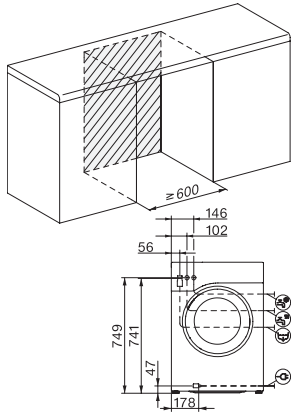

Vaahdon tunnistava	•
ProfiEco-moottori	•
<b>Pesuhjelmat</b>	
Puuvilla (kirjopyykki)	•
Puuvilla + esipesu	•
Siliävät kuidut	•
Hienopyykki	•
Paidat	•
Villa (käsinpestävä)	•
Pika 20	•
Tumma pyykki/Denim	•
Kohennus (höyry)	•
Tyhjennys/Linkous	•
ECO 40–60	•
<b>Pesun lisätoiminnot</b>	
Lyhyt	•
Höyrysilitytys	•
Lämmin silitytys höyryllä	•
Merkkiääni	•
<b>Turvallisuus</b>	
Vesiturvajärjestelmä	Watercontrol-System
Lapsilukko	•
PIN-koodi	•
Optinen liitäntä	•
<b>Tekniset tiedot</b>	
Mitat, mm (leveys)	596
Mitat, mm (korkeus)	850
Mitat, mm (syvyys)	636
Koneen syvyys luukku auki, mm	1054
Koneen syvyys ilman luukku (asennus työtason alle), mm	600
Paino, kg	80
Kokonaisliitännätäteho, kW	2,10-2,40
Jännite, V	220-240
Sulakekoko, A	10
Taajuus, Hz	50
Liitännätjohdon pituus, m	2
<b>Vakiovarusteet</b>	
UltraPhase 1 + 2	•
Etuseteli viittä Mielen UltraPhase-säiliötä varten	•

WWB680 WCS 125 Edition

W1 edestä täytettävä pyykinpesukone:

A -10 %, SteamCare ja TwinDos erinomaiseen pyykinhuoltoon.

W1 drawing, facia 5 degree, measures in mm

W1 drawing, facia 5 degree, measures in mm

W1 drawing, facia 5 degree, measures in mm

W1 drawing, facia 5 degree, measures in mm