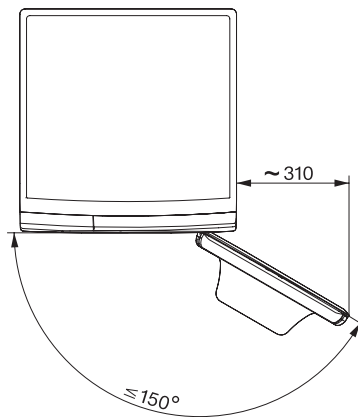

WWB680 WCS 125 Edition

W1 edestä täytettävä pyykinpesukone:

A -10 %, SteamCare ja TwinDos erinomaiseen pyykinhuoltoon.

W1 drawing, facia 5 degree, measures in mm

W1 drawing, facia 5 degree, measures in mm

W1 drawing, facia 5 degree, measures in mm

W1 drawing, facia 5 degree, measures in mm