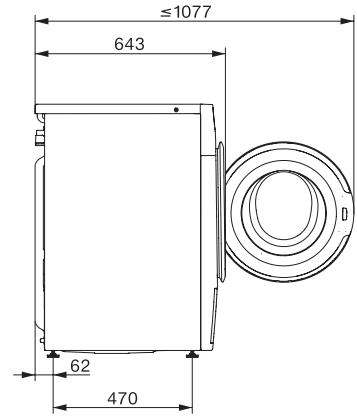

Mitat, mm (leveys)

Mitat, mm (korkeus)

Mitat, mm (syvyys)

Koneen syvyys luukku auki, mm

Koneen syvyys ilman luukku (asennus työtason alle), mm

Paino, kg

Kokonaisliitäntäteho, kW

Jännite, V

•

•

WSB683 WCS 125 Edition

W1 edestä täytettävä pyykinpesukone:

A -10 %, SteamCare ja TwinDos erinomaiseen pyykinhuoltoon.

W1 drawing, facia 5 degree, measures in mm

W1 drawing, facia 5 degree, measures in mm

W1 drawing, facia 5 degree, measures in mm

W1 drawing, facia 5 degree, measures in mm