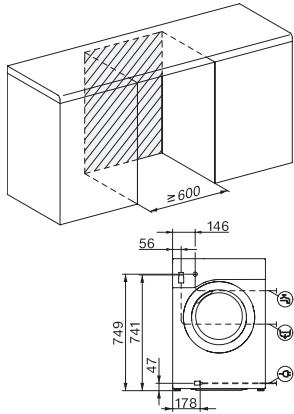

WEB695 WCS 125 Edition

W1 edestä täytettävä pyykinpesukone:

A -10 %, SteamCare ja TwinDos erinomaiseen pyykinhuoltoon.

W1 installation drawing, slanted fascia or straight fascia, measures in mm