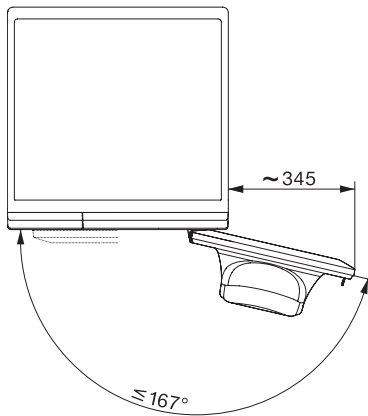

•

Optinen liitäntä

•

Tekniset tiedot

Mitat, mm (leveys)

596

Mitat, mm (korkeus)

850

Mitat, mm (syvyys)

636

Koneen syvyys luukku auki, mm

1054

Koneen syvyys ilman luukku (asennus työtason alle), mm

600

Paino, kg

80

W1 edestä täytettävä pyykinpesukone:

A -10 %, SteamCare ja TwinDos erinomaiseen pyykinhuoltoon.

W1 installation drawing, slanted fascia or straight fascia, measures in mm

W1 drawing, slanted fascia or straight fascia, measures in mm

W1 drawing, slanted fascia or straight fascia, measures in mm

W1 drawing, slanted fascia or straight fascia, measures in mm