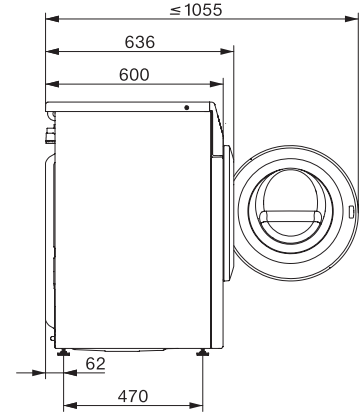

•

Optinen liitäntä

•

Tekniset tiedot

Mitat, mm (leveys)

596

Mitat, mm (korkeus)

850

Mitat, mm (syvyys)

636

Koneen syvyys luukku auki, mm

1054

Koneen syvyys ilman luukku (asennus työtason alle), mm

600

Paino, kg

80

W1 edestä täytettävä pyykinpesukone:

A -10 %, SteamCare ja TwinDos erinomaiseen pyykinhuoltoon.

W1 installation drawing, slanted fascia or straight fascia, measures in mm

W1 drawing, slanted fascia or straight fascia, measures in mm

W1 drawing, slanted fascia or straight fascia, measures in mm

W1 drawing, slanted fascia or straight fascia, measures in mm