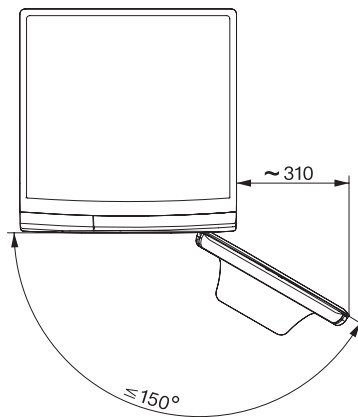

Vaahdon tunnistava	•
ProfiEco-moottori	•
Pesuhjelmat	
QuickPowerWash	•
Puuvilla (kirjopyykki)	•
Siliävät kuidut	•
Hienopyykki	•
Paidat	•
Villa (käsinpestävä)	•
Pika 20	•
Tumma pyykki/Denim	•
Kohennus (höyry)	•
Tyhjennys/Linkous	•
ECO 40–60	•
Pesun lisätoiminnot	
Lyhyt	•
Esipesu	•
Vesi plus	•
Lisähuuhtelu	•
Höyrysileyty	•
Lämmin sileyty höyryllä	•
Merkkääni	•
Turvallisuus	
Vesiturvajärjestelmä	Watercontrol-System
Lapsilukko	•
PIN-koodi	•
Optinen liitäntä	•
Tekniset tiedot	
Mitat, mm (leveys)	596
Mitat, mm (korkeus)	850
Mitat, mm (syvyys)	636
Koneen syvyys luukku auki, mm	1054
Koneen syvyys ilman luukkua (asennus työtason alle), mm	600
Paino, kg	80
Kokonaisliitântäteho, kW	2,10-2,40
Jännite, V	220-240
Sulakekoko, A	10
Taajuus, Hz	50
Liitântäjohdon pituus, m	2

WWB380 WCS 125 Edition

W1 edestä täytettävä pyykinpesukone:

A -20 %, SteamCare ja PowerWash erinomaiseen pyykinhuoltoon.

W1 drawing, facia 5 degree, measures in mm

W1 drawing, facia 5 degree, measures in mm

W1 drawing, facia 5 degree, measures in mm

W1 drawing, facia 5 degree, measures in mm