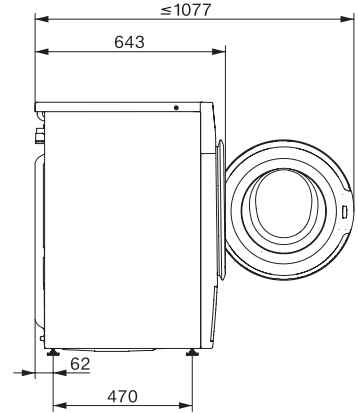

Vaahdon tunnistava	•
ProfiEco-moottori	•
Pesuhjelmat	
QuickPowerWash	•
Puuvilla (kirjopyykki)	•
Siliävät kuidut	•
Hienopyykki	•
Paidat	•
Villa (käsinpestävä)	•
Pika 20	•
Tumma pyykki/Denim	•
Kohennus (höyry)	•
Tyhjennys/Linkous	•
ECO 40–60	•
Pesun lisätoiminnot	
Lyhyt	•
Esipesu	•
Vesi plus	•
Lisähuuhtelu	•
Höyrysileyty	•
Lämmin sileyty höyryllä	•
Merkkääni	•
Turvallisuus	
Vesiturvajärjestelmä	Watercontrol-System
Lapsilukko	•
PIN-koodi	•
Optinen liitäntä	•
Tekniset tiedot	
Mitat, mm (leveys)	596
Mitat, mm (korkeus)	850
Mitat, mm (syvyys)	636
Koneen syvyys luukku auki, mm	1054
Koneen syvyys ilman luukkua (asennus työtason alle), mm	600
Paino, kg	80
Kokonaisliitântäteho, kW	2,10-2,40
Jännite, V	220-240
Sulakekoko, A	10
Taajuus, Hz	50
Liitântäjohdon pituus, m	2

WWB380 WCS 125 Edition

W1 edestä täytettävä pyykinpesukone:

A -20 %, SteamCare ja PowerWash erinomaiseen pyykinhuoltoon.

W1 drawing, facia 5 degree, measures in mm

W1 drawing, facia 5 degree, measures in mm

W1 drawing, facia 5 degree, measures in mm

W1 drawing, facia 5 degree, measures in mm