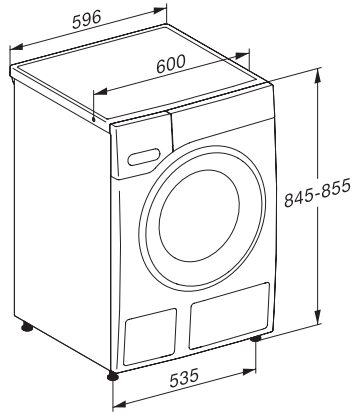

Vaahdon tunnistava	•
ProfiEco-moottori	•
Pesuhjelmat	
QuickPowerWash	•
Puuvilla (kirjopyykki)	•
Siliävät kuidut	•
Hienopyykki	•
Paidat	•
Villa (käsinpestävä)	•
Pika 20	•
Tumma pyykki/Denim	•
Kohennus (höyry)	•
Tyhjennys/Linkous	•
ECO 40–60	•
Pesun lisätoiminnot	
Lyhyt	•
Esipesu	•
Vesi plus	•
Lisähuuhtelu	•
Höyrysileyty	•
Lämmin sileyty höyryllä	•
Merkkääni	•
Turvallisuus	
Vesiturvajärjestelmä	Watercontrol-System
Lapsilukko	•
PIN-koodi	•
Optinen liitäntä	•
Tekniset tiedot	
Mitat, mm (leveys)	596
Mitat, mm (korkeus)	850
Mitat, mm (syvyys)	636
Koneen syvyys luukku auki, mm	1054
Koneen syvyys ilman luukkua (asennus työtason alle), mm	600
Paino, kg	80
Kokonaisliitântäteho, kW	2,10-2,40
Jännite, V	220-240
Sulakekoko, A	10
Taajuus, Hz	50
Liitântäjohdon pituus, m	2

WWB380 WCS 125 Edition

W1 edestä täytettävä pyykinpesukone:

A -20 %, SteamCare ja PowerWash erinomaiseen pyykinhuoltoon.

W1 drawing, facia 5 degree, measures in mm

W1 drawing, facia 5 degree, measures in mm