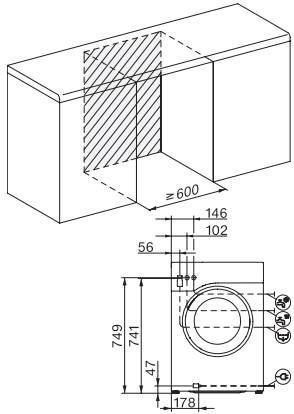

Vaahdon tunnistava	•
ProfiEco-moottori	•
Pesuhjelmat	
QuickPowerWash	•
Puuvilla (kirjopyykki)	•
Siliävät kuidut	•
Hienopyykki	•
Paidat	•
Villa (käsinpestävä)	•
Pika 20	•
Tumma pyykki/Denim	•
Kohennus (höyry)	•
Tyhjennys/Linkous	•
ECO 40–60	•
Pesun lisätoiminnot	
Lyhyt	•
Esipesu	•
Vesi plus	•
Lisähuuhtelu	•
Höyrysileyty	•
Lämmin sileyty höyryllä	•
Merkkääni	•
Turvallisuus	
Vesiturvajärjestelmä	Watercontrol-System
Lapsilukko	•
PIN-koodi	•
Optinen liitäntä	•
Tekniset tiedot	
Mitat, mm (leveys)	596
Mitat, mm (korkeus)	850
Mitat, mm (syvyys)	636
Koneen syvyys luukku auki, mm	1054
Koneen syvyys ilman luukkua (asennus työtason alle), mm	600
Paino, kg	80
Kokonaisliitântäteho, kW	2,10-2,40
Jännite, V	220-240
Sulakekoko, A	10
Taajuus, Hz	50
Liitântäjohdon pituus, m	2

WWB380 WCS 125 Edition

W1 edestä täytettävä pyykinpesukone:

A -20 %, SteamCare ja PowerWash erinomaiseen pyykinhuoltoon.

W1 drawing, facia 5 degree, measures in mm

W1 drawing, facia 5 degree, measures in mm

W1 drawing, facia 5 degree, measures in mm

W1 drawing, facia 5 degree, measures in mm