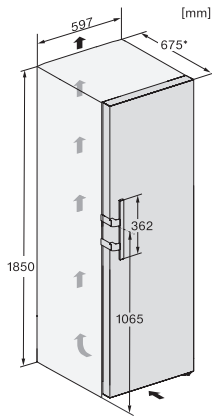

KS 4784 DD N

Vapaasti sijoitettava jääkaappi

DailyFresh, kätevään side-by-side-asennukseen.

EAN: 4002516741879 / Materiaalin numero: 12431360 /
Vanhan materiaalin numero: 36478444EU2

Jääkaappiosan tilavuus, l	399
4* pakastinosan tilavuus, l	0
Kokonaiskäyttötilavuus, l	399
Äänitasoluokka (A-D)	B
Äänitaso dB(A) re 1 pW	35
Virrankulutus, mA	1200
Jännite, V	220-240
Sulakekoko, A	10
Vaiheiden määrä	1
Taajuus, Hz	50-60
Liitäntäjohdon pituus, m	2,0
Lamppujen vaihto	Asiakaspalvelu
Vakiovarusteet	
Munalokero	•

KS 4784 DD N

Vapaasti sijoitettava jääkaappi

DailyFresh, kätevään side-by-side-asennukseen.

KS4384ED N, KS4783ED N, KS4784DD N, KS4784ED N, KS4885DD N, Nordic, installation (footnote*) (installation drawings)