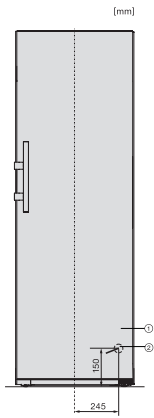

KS 4784 DD N

Vapaasti sijoitettava jääkaappi

DailyFresh, kätevään side-by-side-asennukseen.

EAN: 4002516741879 / Materiaalin numero: 12431360 /
Vanhan materiaalin numero: 36478444EU2

Jääkaappiosan tilavuus, l	399
4* pakastinosan tilavuus, l	0
Kokonaiskäyttötilavuus, l	399
Äänitasoluokka (A-D)	B
Äänitaso dB(A) re 1 pW	35
Virrankulutus, mA	1200
Jännite, V	220-240
Sulakekoko, A	10
Vaiheiden määrä	1
Taajuus, Hz	50-60
Liitäntäjohdon pituus, m	2,0
Lamppujen vaihto	Asiakaspalvelu
Vakiovarusteet	
Munalokero	•

KS 4784 DD N

Vapaasti sijoitettava jääkaappi

DailyFresh, kätevään side-by-side-asennukseen.

KS4384ED N, KS4783ED N, KS4784DD N, KS4784ED N, KS4885DD N, Nordic, installation (footnote*) (installation drawings)

KS4783ED N, KS4784ED N, KS4885DD N, FNS4782E N, FNS4882D, Nordic, top view, Side-by-Side (*footnote) (drawings)

KS4783ED N, KS4784ED N, KS4885DD N, FNS4782E N, FNS4882D, Nordic, installation sketch, Side-by-Side (*footnote)