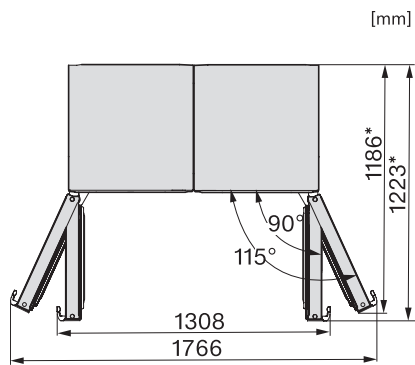

KS 4784 DD N

Vapaasti sijoitettava jääkaappi

DailyFresh, kätevään side-by-side-asennukseen.