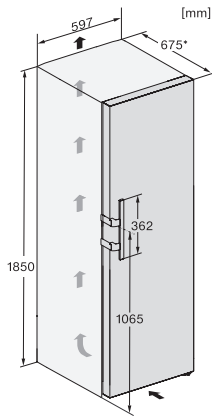

KS 4784 DD N

Vapaasti sijoitettava jääkaappi

DailyFresh, kätevään side-by-side-asennukseen.

EAN: 4002516742296 / Materiaalin numero: 12431320 /
Vanhan materiaalin numero: 36478440EU2

Jääkaappiosan tilavuus, l	399
4* pakastinosan tilavuus, l	0
Kokonaiskäyttötilavuus, l	399
Äänitasoluokka (A-D)	B
Äänitaso dB(A) re 1 pW	35
Virrankulutus, mA	1200
Jännite, V	220-240
Sulakekoko, A	10
Vaiheiden määrä	1
Taajuus, Hz	50-60
Liitäntäjohdon pituus, m	2,0
Lamppujen vaihto	Asiakaspalvelu
Vakiovarusteet	
Munalokero	•

KS 4784 DD N

Vapaasti sijoitettava jääkaappi

DailyFresh, kätevään side-by-side-asennukseen.

KS4384ED N, KS4783ED N, KS4784DD N, KS4784ED N, KS4885DD N, Nordic, installation (footnote*) (installation drawings)