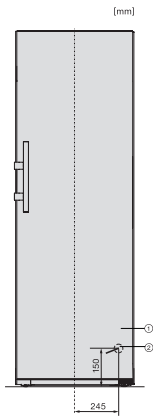

KS 4784 DD N

Vapaasti sijoitettava jääkaappi

DailyFresh, kätevään side-by-side-asennukseen.

EAN: 4002516742296 / Materiaalin numero: 12431320 /
Vanhan materiaalin numero: 36478440EU2

Jääkaappiosan tilavuus, l	399
4* pakastinosan tilavuus, l	0
Kokonaiskäyttötilavuus, l	399
Äänitasoluokka (A-D)	B
Äänitaso dB(A) re 1 pW	35
Virrankulutus, mA	1200
Jännite, V	220-240
Sulakekoko, A	10
Vaiheiden määrä	1
Taajuus, Hz	50-60
Liitäntäjohdon pituus, m	2,0
Lamppujen vaihto	Asiakaspalvelu
Vakiovarusteet	
Munalokero	•

KS 4784 DD N

Vapaasti sijoitettava jääkaappi

DailyFresh, kätevään side-by-side-asennukseen.

KS4384ED N, KS4783ED N, KS4784DD N, KS4784ED N, KS4885DD N, Nordic, installation (footnote*) (installation drawings)

KS4783ED N, KS4784ED N, KS4885DD N, FNS4782E N, FNS4882D, Nordic, top view, Side-by-Side (*footnote) (drawings)

KS4783ED N, KS4784ED N, KS4885DD N, FNS4782E N, FNS4882D, Nordic, installation sketch, Side-by-Side (*footnote)