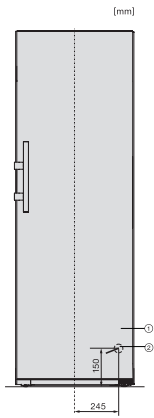

KS 4783 DD N

Vapaasti sijoitettava jääkaappi

DailyFresh, kätevään side-by-side-asennukseen.

EAN: 4002516742272 / Materiaalin numero: 12431220 /  
Vanhan materiaalin numero: 36478344EU2

Jääkaappiosan tilavuus, l	399
4* pakastinosan tilavuus, l	0
Kokonaiskäyttötilavuus, l	399
Äänitasoluokka (A-D)	B
Äänitaso dB(A) re 1 pW	35
Virrankulutus, mA	1200
Jännite, V	220-240
Sulakekoko, A	10
Vaiheiden määrä	1
Taajuus, Hz	50-60
Liitäntäjohdon pituus, m	2,0
Lamppujen vaihto	Asiakaspalvelu
<b>Vakiovarusteet</b>	
Munalokero	•

## KS 4783 DD N

Vapaasti sijoitettava jääkaappi

DailyFresh, kätevään side-by-side-asennukseen.

KS4384ED N, KS4783ED N, KS4784DD N, KS4784ED N, KS4885DD N, Nordic, installation (footnote\*) (installation drawings)

KS4783ED N, KS4784ED N, KS4885DD N, FNS4782E N, FNS4882D, Nordic, top view, Side-by-Side (\*footnote) (drawings)

KS4783ED N, KS4784ED N, KS4885DD N, FNS4782E N, FNS4882D, Nordic, installation sketch, Side-by-Side (\*footnote)