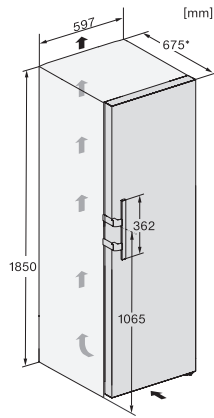

KS 4783 DD N

Vapaasti sijoitettava jääkaappi

DailyFresh, kätevään side-by-side-asennukseen.

EAN: 4002516742272 / Materiaalin numero: 12431220 /  
Vanhan materiaalin numero: 36478344EU2

Jääkaappiosan tilavuus, l	399
4* pakastinosan tilavuus, l	0
Kokonaiskäyttötilavuus, l	399
Äänitasoluokka (A-D)	B
Äänitaso dB(A) re 1 pW	35
Virrankulutus, mA	1200
Jännite, V	220-240
Sulakekoko, A	10
Vaiheiden määrä	1
Taajuus, Hz	50-60
Liitäntäjohdon pituus, m	2,0
Lamppujen vaihto	Asiakaspalvelu
<b>Vakiovarusteet</b>	
Munalokero	•

## KS 4783 DD N

Vapaasti sijoitettava jääkaappi

DailyFresh, kätevään side-by-side-asennukseen.

KS4384ED N, KS4783ED N, KS4784DD N, KS4784ED N, KS4885DD N, Nordic, installation (footnote\*) (installation drawings)