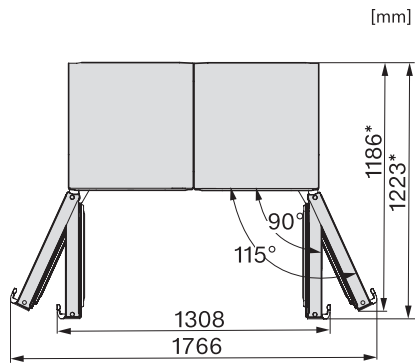

KS 4783 DD N

Vapaasti sijoitettava jääkaappi

DailyFresh, kätevään side-by-side-asennukseen.