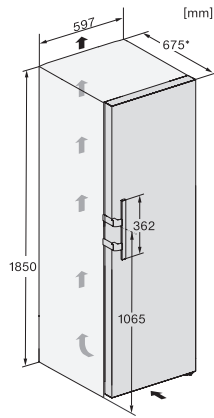

KS 4783 DD N

Vapaasti sijoitettava jääkaappi

DailyFresh, kätevään side-by-side-asennukseen.

EAN: 4002516742241 / Materiaalin numero: 12431140 /
Vanhan materiaalin numero: 36478340EU2

Jääkaappiosan tilavuus, l	399
4* pakastinosan tilavuus, l	0
Kokonaiskäyttötilavuus, l	399
Äänitasoluokka (A-D)	B
Äänitaso dB(A) re 1 pW	35
Virrankulutus, mA	1200
Jännite, V	220-240
Sulakekoko, A	10
Vaiheiden määrä	1
Taajuus, Hz	50-60
Liitäntäjohdon pituus, m	2,0
Lamppujen vaihto	Asiakaspalvelu
Vakiovarusteet	
Munalokero	•

KS 4783 DD N

Vapaasti sijoitettava jääkaappi

DailyFresh, kätevään side-by-side-asennukseen.

KS4384ED N, KS4783ED N, KS4784DD N, KS4784ED N, KS4885DD N, Nordic, installation (footnote*) (installation drawings)