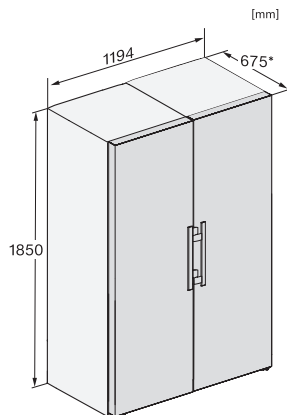

KS4783ED N, KS4784ED N, KS4885DD N, FNS4782E N, FNS4882D, Nordic, top view, Side-by-Side (*footnote) (drawings)

KS4783ED N, KS4784ED N, KS4885DD N, FNS4782E N, FNS4882D, Nordic, installation sketch, Side-by-Side (*footnote)