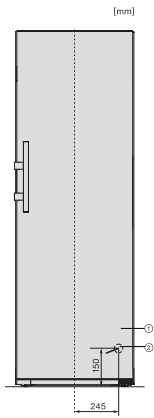

KS 4783 DD N

Vapaasti sijoitettava jääkaappi

DailyFresh, kätevään side-by-side-asennukseen.

EAN: 4002516742241 / Materiaalin numero: 12431140 /
Vanhan materiaalin numero: 36478340EU2

Jääkaappiosan tilavuus, l	399
4* pakastinosan tilavuus, l	0
Kokonaiskäyttötilavuus, l	399
Äänitasoluokka (A-D)	B
Äänitaso dB(A) re 1 pW	35
Virrankulutus, mA	1200
Jännite, V	220-240
Sulakekoko, A	10
Vaiheiden määrä	1
Taajuus, Hz	50-60
Liitäntäjohdon pituus, m	2,0
Lamppujen vaihto	Asiakaspalvelu
Vakiovarusteet	
Munalokero	•

KS 4783 DD N

Vapaasti sijoitettava jääkaappi

DailyFresh, kätevään side-by-side-asennukseen.

KS4384ED N, KS4783ED N, KS4784DD N, KS4784ED N, KS4885DD N, Nordic, installation (footnote*) (installation drawings)

KS4783ED N, KS4784ED N, KS4885DD N, FNS4782E N, FNS4882D, Nordic, top view, Side-by-Side (*footnote) (drawings)

KS4783ED N, KS4784ED N, KS4885DD N, FNS4782E N, FNS4882D, Nordic, installation sketch, Side-by-Side (*footnote)