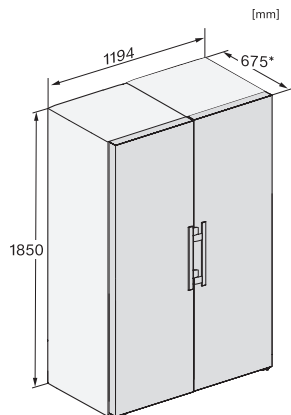

KS4783ED N, KS4784ED N, KS4885DD N, FNS4782E N, FNS4882D, Nordic, installation sketch, Side-by-Side (*footnote)