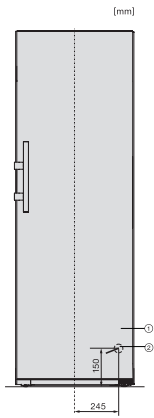

KS 4783 DD N

Vapaasti sijoitettava jääkaappi

DailyFresh, kätevään side-by-side-asennukseen.

EAN: 4002516742227 / Materiaalin numero: 12431100 /
Vanhan materiaalin numero: 36478343EU2

Jääkaappiosan tilavuus, l	399
4* pakastinosan tilavuus, l	0
Kokonaiskäyttötilavuus, l	399
Äänitasoluokka (A-D)	B
Äänitaso dB(A) re 1 pW	35
Virrankulutus, mA	1200
Jännite, V	220-240
Sulakekoko, A	10
Vaiheiden määrä	1
Taajuus, Hz	50-60
Liitäntäjohdon pituus, m	2,0
Lamppujen vaihto	Asiakaspalvelu
Vakiovarusteet	
Munalokero	•

KS 4783 DD N

Vapaasti sijoitettava jääkaappi

DailyFresh, kätevään side-by-side-asennukseen.

KS4384ED N, KS4783ED N, KS4784DD N, KS4784ED N, KS4885DD N, Nordic, installation (footnote*) (installation drawings)

KS4384ED N, KS4783ED N, KS4784ED N, KS4885DD N, Nordics, installation sketch (footnote*) (installation drawings)

KS4783ED N, KS4784ED N, KS4885DD N, FNS4782E N, FNS4882D, Nordic, top view, Side-by-Side (*footnote) (drawings)