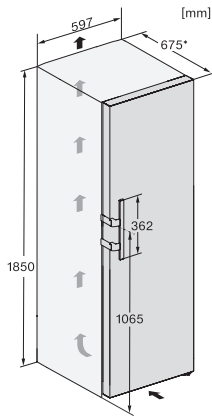

KS 4783 DD N

Vapaasti sijoitettava jääkaappi

DailyFresh, kätevään side-by-side-asennukseen.

EAN: 4002516742227 / Materiaalin numero: 12431100 /
Vanhan materiaalin numero: 36478343EU2

Jääkaappiosan tilavuus, l	399
4* pakastinosan tilavuus, l	0
Kokonaiskäyttötilavuus, l	399
Äänitasoluokka (A-D)	B
Äänitaso dB(A) re 1 pW	35
Virrankulutus, mA	1200
Jännite, V	220-240
Sulakekoko, A	10
Vaiheiden määrä	1
Taajuus, Hz	50-60
Liitäntäjohdon pituus, m	2,0
Lamppujen vaihto	Asiakaspalvelu
Vakiovarusteet	
Munalokero	•

KS 4783 DD N

Vapaasti sijoitettava jääkaappi

DailyFresh, kätevään side-by-side-asennukseen.

KS4384ED N, KS4783ED N, KS4784DD N, KS4784ED N, KS4885DD N, Nordic, installation (footnote*) (installation drawings)