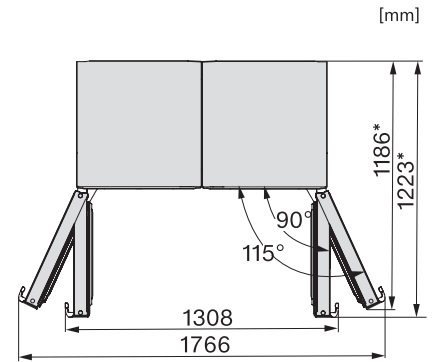

KS4783ED N, KS4784ED N, KS4885DD N, FNS4782E N, FNS4882D, Nordic, top view, Side-by-Side (*footnote) (drawings)