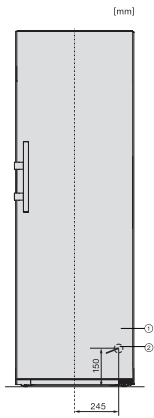

KS 4384 DD N

Vapaasti sijoitettava jääkaappi

DailyFresh ja DynaCool, kätevään side-by-side-asennukseen.

KS4384ED N, KS4783ED N, KS4784DD N, KS4784ED N, KS4885DD N, Nordic, installation (footnote*) (installation drawings)