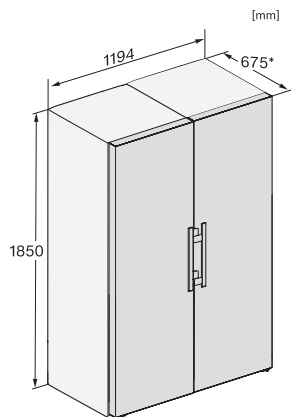

KS4783ED N, KS4784ED N, KS4885DD N, FNS4782E N, FNS4882D, Nordic, installation sketch, Side-by-Side (*footnote)