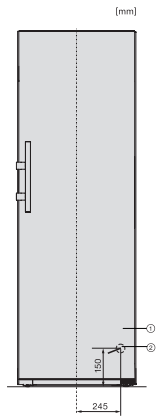

KS 4384 DD N

Vapaasti sijoitettava jääkaappi

DailyFresh ja DynaCool, kätevään side-by-side-asennukseen.

KS4384ED N, KS4783ED N, KS4784DD N, KS4784ED N, KS4885DD N, Nordic, installation (footnote*) (installation drawings)