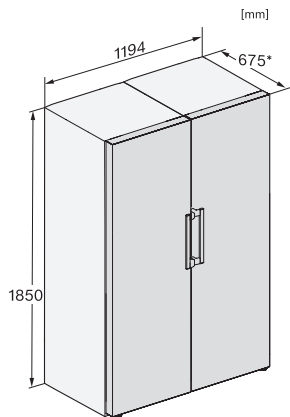

KS4383ED N, KS4383DD N, FNS4382E N, FNS4382D N, Nordic, installation sketch, Side-by-Side (footnote*) (drawings)