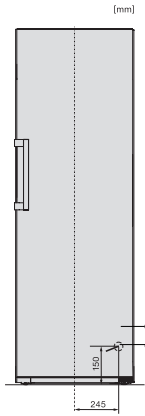

KS 4383 DD N

Vapaasti sijoitettava jääkaappi

DailyFresh ja DynaCool, kätevään side-by-side-asennukseen.

EAN: 4002516742180 / Materiaalin numero: 12431060 /
Vanhan materiaalin numero: 36438344EU2

Äänitasoluokka (A-D)	C
Äänitaso dB(A) re 1 pW	36
Virrankulutus, mA	1200
Jännite, V	220-240
Sulakekoko, A	10
Vaiheiden määrä	1
Taajuus, Hz	50-60
Liitäntäjohton pituus, m	2,0
Lamppujen vaihto	Asiakaspalvelu
Vakiovarusteet	
Munalokero	•

KS 4383 DD N

Vapaasti sijoitettava jääkaappi

DailyFresh ja DynaCool, kätevään side-by-side-asennukseen.

KS4383ED N, KS4383DD N, Nordic, KS4783DD, KS4783ED, K4776ED, installation (footnote*) (installation drawings)