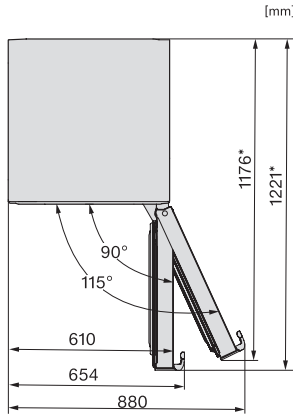

KS4383ED N, KS4383DD N, Nordic, top view (footnote*) (installation drawings)