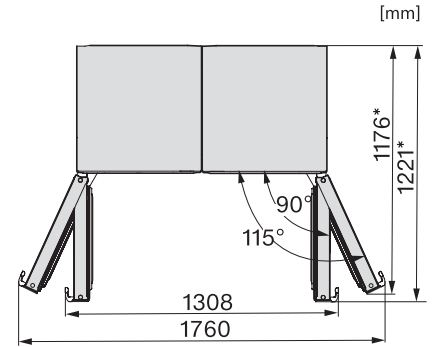

KS 4383 DD N

Vapaasti sijoitettava jääkaappi

DailyFresh ja DynaCool, kätevään side-by-side-asennukseen.

KWTS4785F, KS4887DD, KWTS4785F, KS4383ED, KWTS4785F, KWNS4784DE, KWNS4784DE, KS4887DD, top view (footnote*)