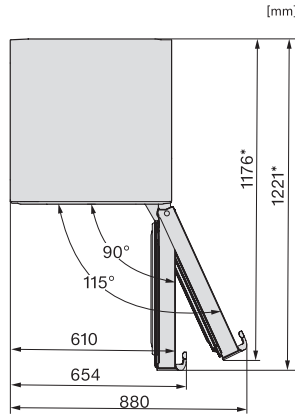

KS4383ED N, KS4383DD N, Nordic, top view (footnote*) (installation drawings)