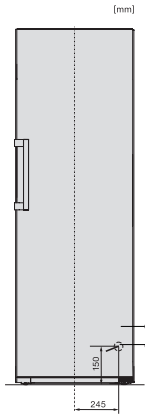

KS 4383 DD N

Vapaasti sijoitettava jääkaappi

DailyFresh ja DynaCool, kätevään side-by-side-asennukseen.

EAN: 4002516742159 / Materiaalin numero: 12431010 /
Vanhan materiaalin numero: 36438341EU2

Äänitasoluokka (A-D)	C
Äänitaso dB(A) re 1 pW	36
Virrankulutus, mA	1200
Jännite, V	220-240
Sulakekoko, A	10
Vaiheiden määrä	1
Taajuus, Hz	50-60
Liitäntäjohdon pituus, m	2,0
Lamppujen vaihto	Asiakaspalvelu
Vakiovarusteet	
Munalokero	•

KS 4383 DD N

Vapaasti sijoitettava jääkaappi

DailyFresh ja DynaCool, kätevään side-by-side-asennukseen.

KS4383ED N, KS4383DD N, Nordic, KS4783DD, KS4783ED, K4776ED, installation (footnote*) (installation drawings)