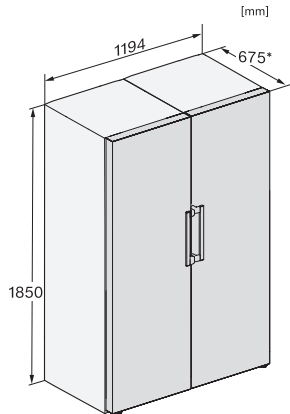

KS4383ED N, KS4383DD N, FNS4382E N, FNS4382D N, Nordic, installation sketch, Side-by-Side (footnote*) (drawings)