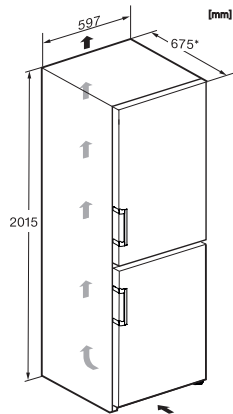

KFN 4799 CDE

Vapaasti sijoitettava jääkaappi-pakastin

DailyFresh, NoFrost ja raikkaita jääpaloja valmistava Mylce.

KFN4797DD, KFN4797CD, KFN4799DDE, KFN4795DD, KFN4795AD, KFN4795CD, KFN4795BD, installation sketch (footnote*)