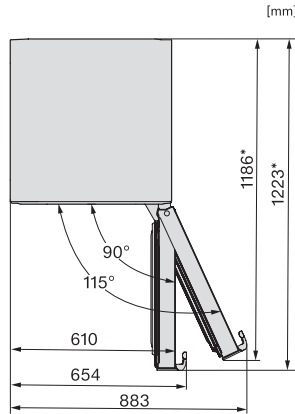

KFN4777CD, KFN4797DD, KFN4797CD, KFN4799DDE, KFN4795DD, KFN4795CD, KFN4795BD, top view (footnote*)