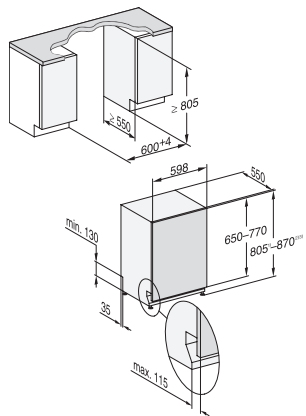

G 7181 SCVi AutoDos

Täysintegroitavat astianpesukoneet

automaattinen annostelu AutoDosin ja integroidun PowerDiskin ansiosta.

G7000, fully integrated dishwasher, 60cm (installation drawing)