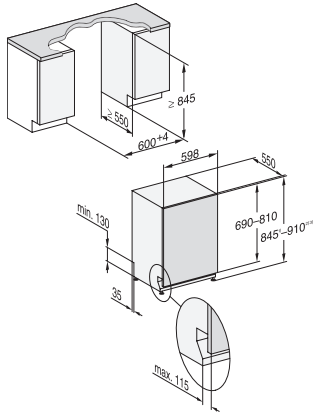

Vakiovarusteet

1 x PowerDisk

Etuseteli – 6 x PowerDisk

-
-

G 7985 SCVi XXL AutoDos K20
Täysintegroitavat astianpesukoneet
– Mielen monitaituri kahvattomaan keittiöön.

G7000, fully integrated dishwasher, XXL, 60cm (installation drawing)