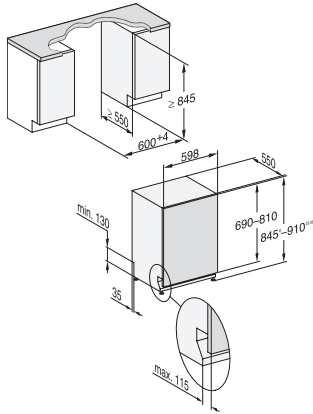

G 7795 SCVi XXL AutoDos K20

Täysintegroitu XXL-astianpesukone

automaattinen annostelu AutoDosin ja integroidun PowerDiskin ansiosta.

G7000, fully integrated dishwasher, XXL, 60cm (installation drawing)