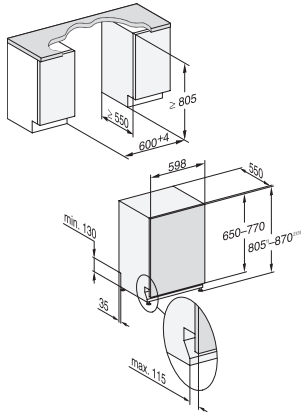

G 7760 SCVi AutoDos

Täysintegroitavat astianpesukoneet

automaattinen annostelu AutoDosin ja integroidun PowerDiskin ansiosta.

G7000, fully integrated dishwasher, 60cm (installation drawing)