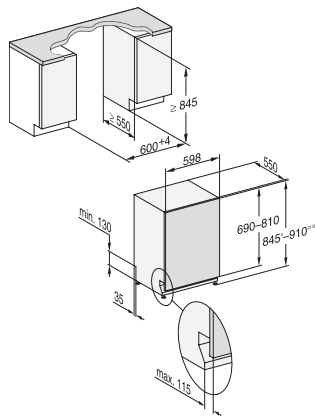

G 7657 SCVi XXL AutoDos

Täysintegroitu XXL-astianpesukone

automaattinen annostelu AutoDosin ja integroidun PowerDiskin ansiosta.

G7000, fully integrated dishwasher, XXL, 60cm (installation drawing)