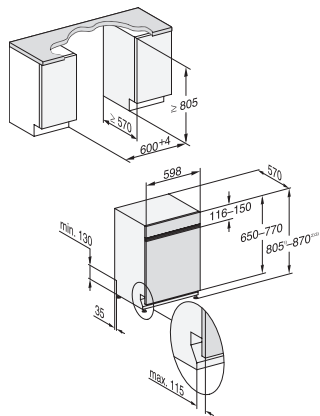

G 7652 SCVi AutoDos

Täysintegroitavat astianpesukoneet

automaattinen annostelu AutoDosin ja integroidun PowerDiskin ansiosta.

G7000, integrated dishwasher, 60cm (installation drawing)