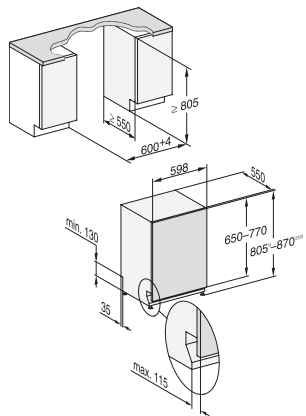

G 7650 SCVi AutoDos

Täysintegroitavat astianpesukoneet

automaattinen annostelu AutoDosin ja integroidun PowerDiskin ansiosta.

G7000, fully integrated dishwasher, 60cm (installation drawing)