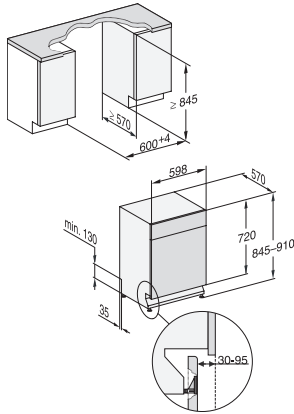

G 7607 SCU XXL AutoDos

Työtason alle asennettava astianpesukone

automaattinen annostelu AutoDosin ja integroidun PowerDiskin ansiosta.

G7000, NER, built under, XXL, dishwasher, 60cm
(installation drawing)